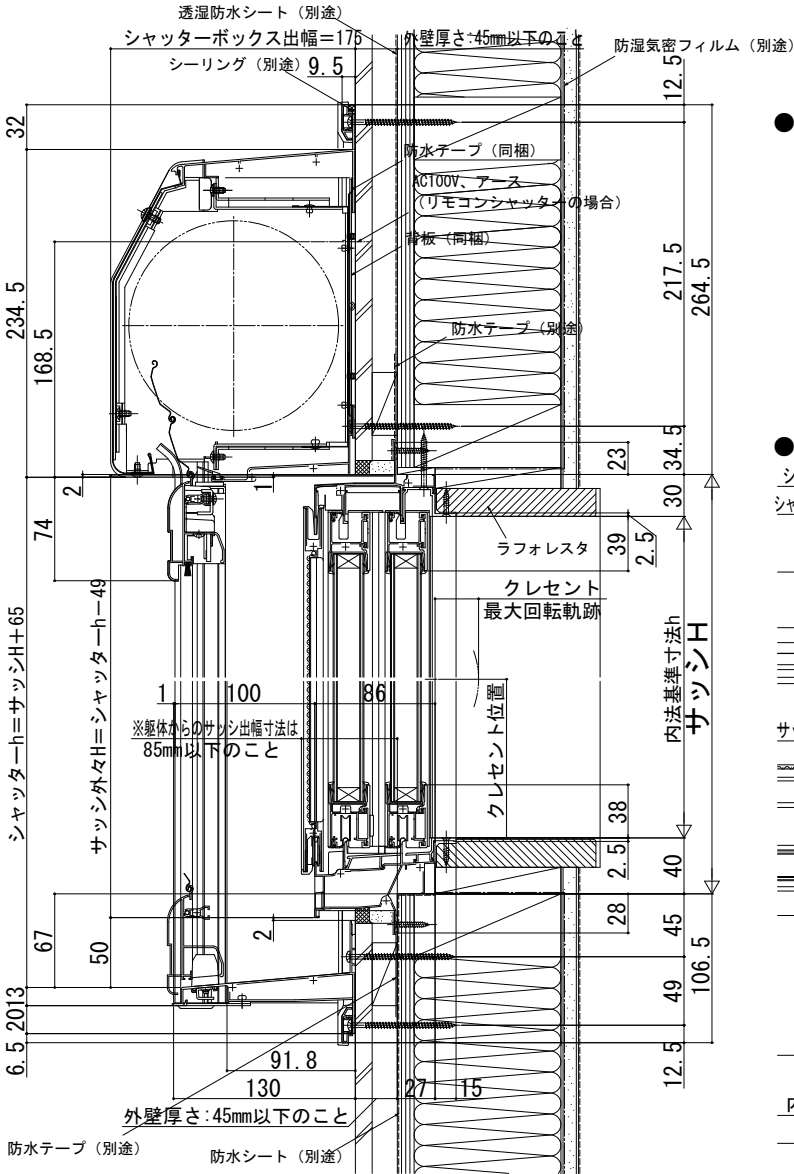

# 防火窓G シリーズ シャッターリフォーム枠

在来 2×4

外觀姿図

- 手動シャッターGR
- リモコンシャッターGR

リフォー ~~基枠付窓タイプ~~ **ブルー体枠**

- エピソードII NEO 引違い窓の場合
- 手動シャッターの場合

- リモコンシャッターの場合

- 入隅納まりの場合