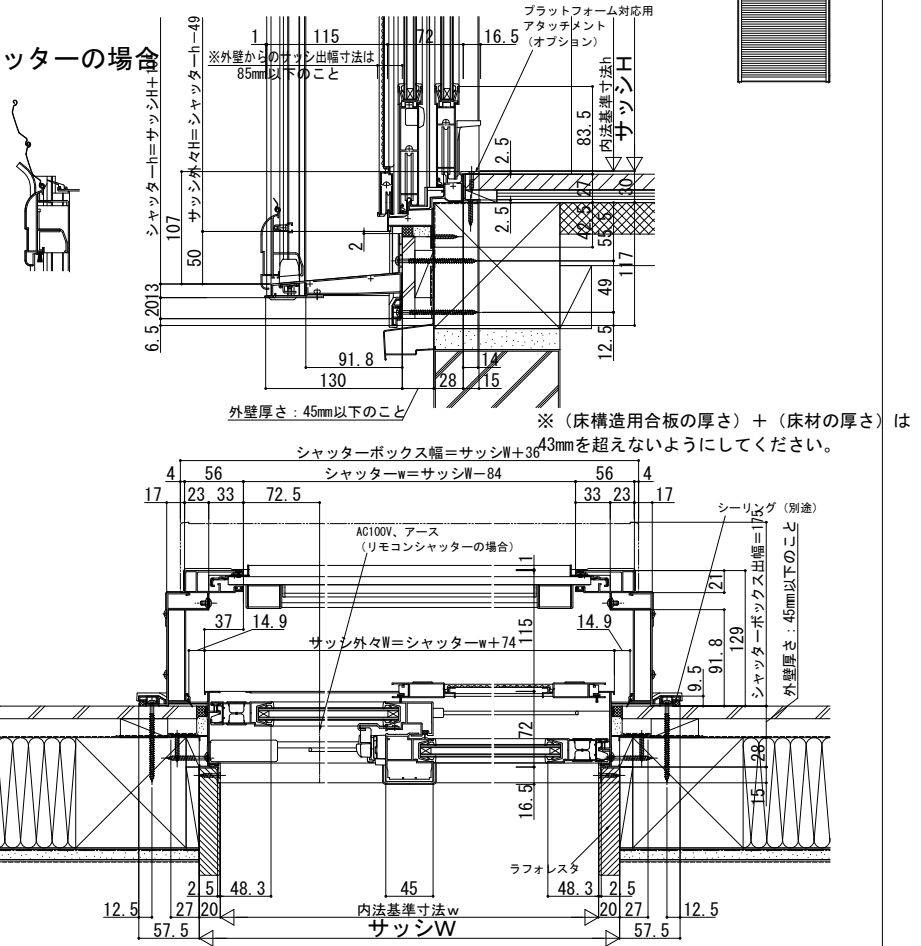

防火窓G シリーズ シャッターリフォーム枠

■ 手動シャッターGR リフォーム枠 テラスタイプ リモコンシャッターGR リフォーム枠

- フレミングJ 引違い窓の場合
- 手動シャッターの場合

● リモコンシャッターの場合

在来

外観姿図

● プラットフォーム対応枠の場合

● 単純段差下枠の場合

2×4

外観姿図