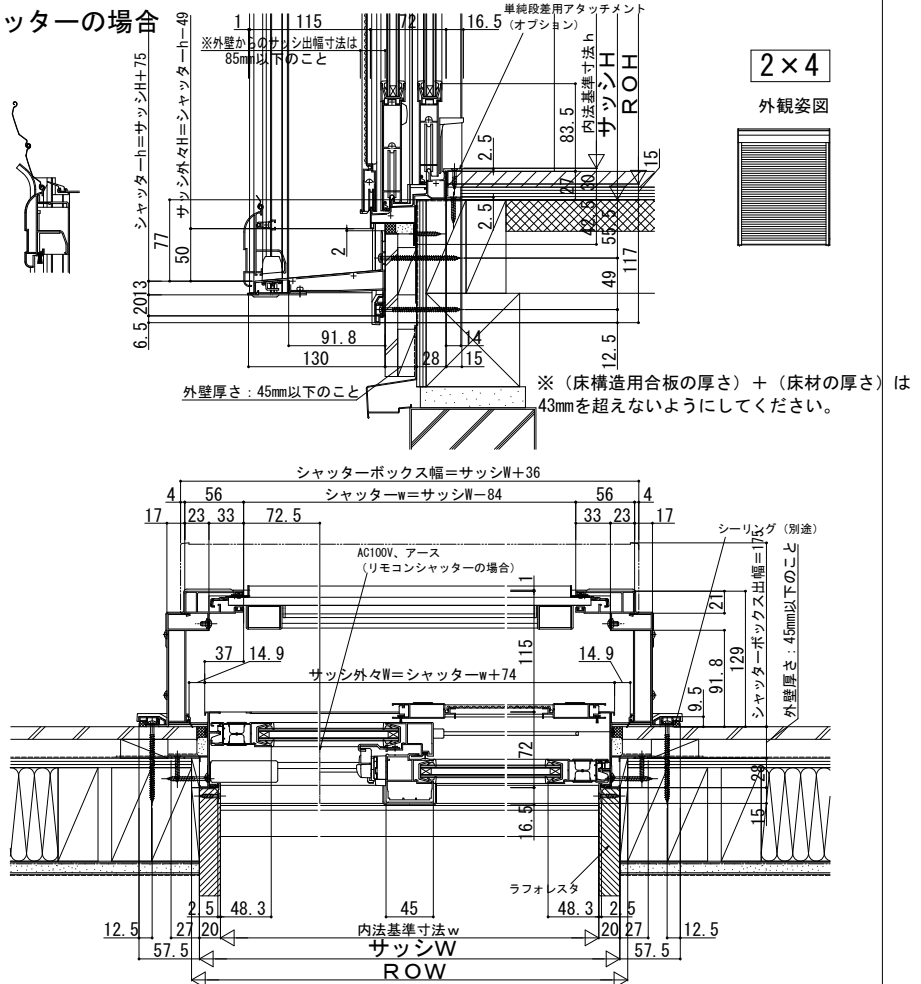

防火窓G シリーズ シャッターリフォーム枠

■ 手動シャッターGR リフォーム枠 テラスタイプ リモコンシャッターGR リフォーム枠

- フレミングJ 引違い窓の場合
- 手動シャッターの場合

● リモコンシャッターの場合

在来

外観姿図

● プラットフォーム対応枠の場合

● 単純段差下枠の場合

2×4

外観姿図