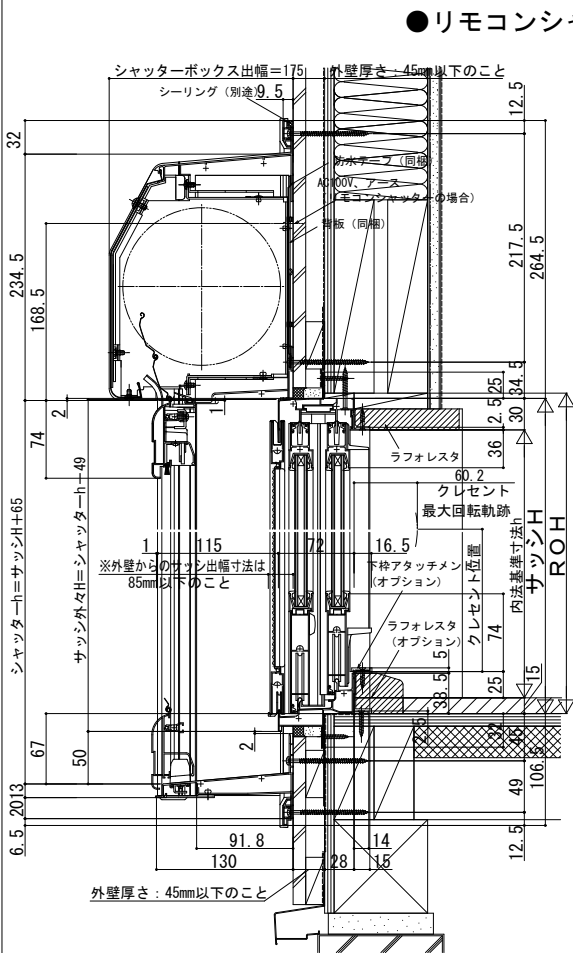

防火窓G シリーズ シャッターリフォーム枠

■ 手動シャッターGR リフォーム枠 テラスタイプ リモコンシャッターGR リフォーム枠

- フレミングJ 引違い窓の場合
- 手動シャッターの場合

● リモコンシャッターの場合

在来

外観姿図

● プラットフォーム対応枠の場合

● 単純段差下枠の場合

2×4

外観姿図