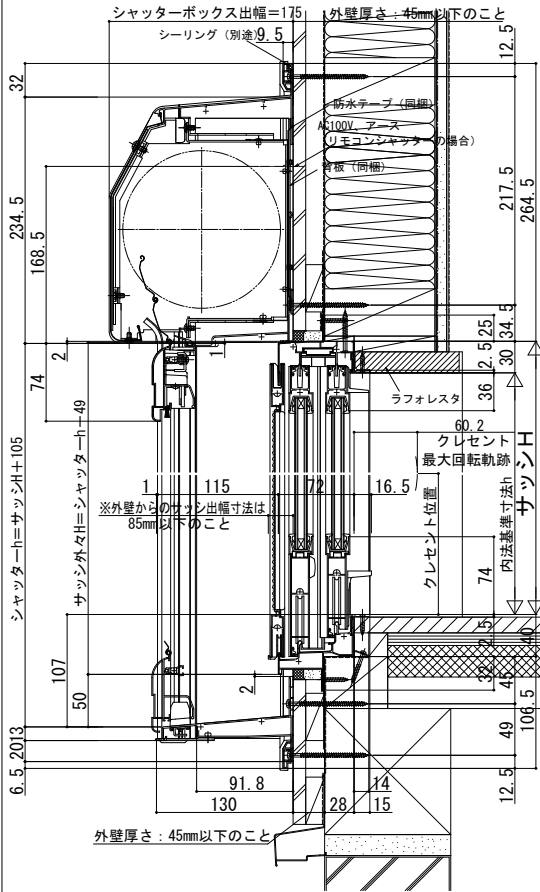

防火窓G シリーズ シャッターリフォーム枠

■ 手動シャッターGR リフォーム枠 テラスタイプ リモコンシャッターGR リフォーム枠

- フレミングJ 引違い窓の場合
- 手動シャッターの場合

● リモコンシャッターの場合

在来

外観姿図

● プラットフォーム対応枠の場合

● 単純段差下枠の場合

2×4

外観姿図