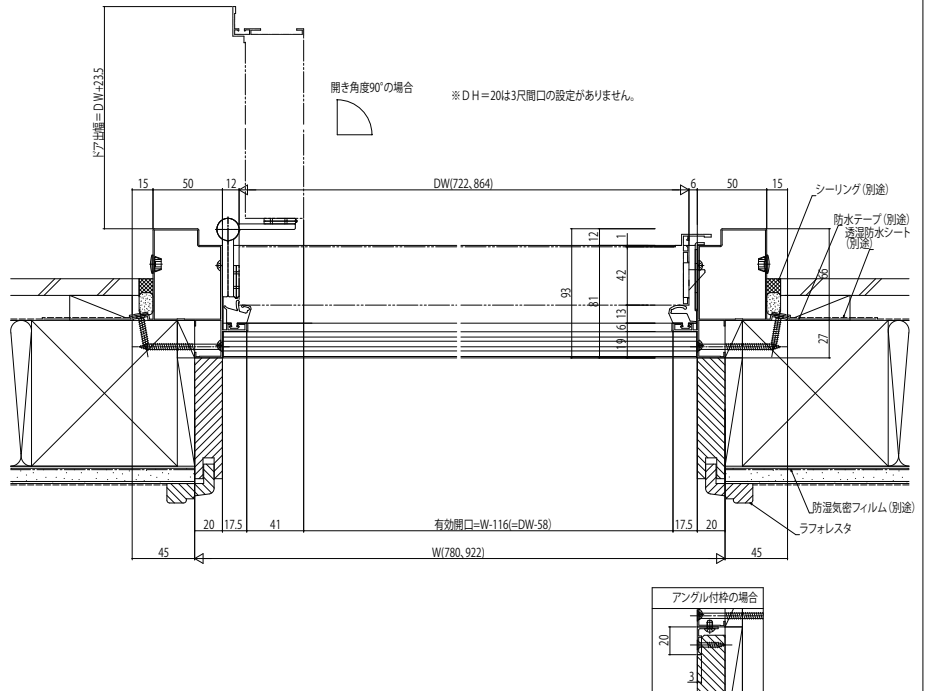

玄関ドア ステンレス鋼板仕様

■スマートドア ヴェナート ■断熱玄関ドア ヴェナート

本商品は土間納まり専用商品です。
●ドア A-A'

外観姿図

●片開き枠(3尺間口枠、片開き枠)C-C'

●ドア B-B' 大型モール(オプション)取付例

●大型モール(オプション)取付例 D-D'