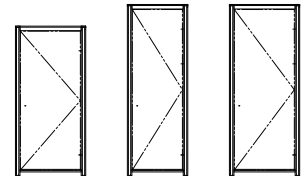

玄関ドア ステンレス鋼板仕様

■スマートドア ヴェナート ■断熱玄関ドア ヴェナート

本商品は土間納まり専用商品です。
●ドア A-A'

外観姿図

●片開き枠(3尺間口枠、片開き枠)C-C'

●ドア B-B' 大型モール(オプション)取付例

●大型モール(オプション)取付例 D-D'