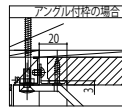

玄関ドア ステンレス鋼板仕様

■スマートドア ヴェナート ■断熱玄関ドア ヴェナート

本商品は土間納まり専用商品です。
●ドア A-A'

外観姿図

●片開き枠(3尺間口枠、片開き枠)C-C'

●ドア B-B' 大型モール(オプション)取付例

●大型モール(オプション)取付例 D-D'