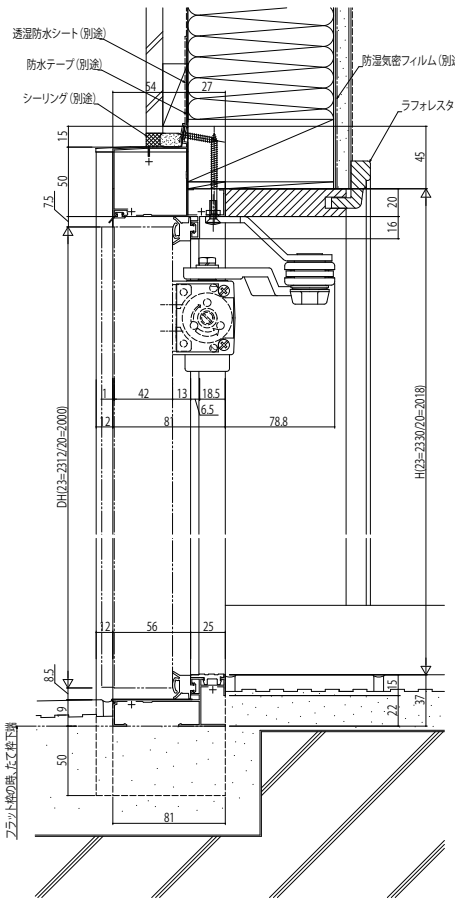

玄関ドア ステンレス鋼板仕様

■スマートドア ヴェナート ■断熱玄関ドア ヴェナート

本商品は土間納まり専用商品です。
●ドア A-A'

外観姿図

●片開き枠(3尺間口枠、片開き枠)C-C'

●ドア B-B' 大型モール(オプション)取付例

●大型モール(オプション)取付例 D-D'