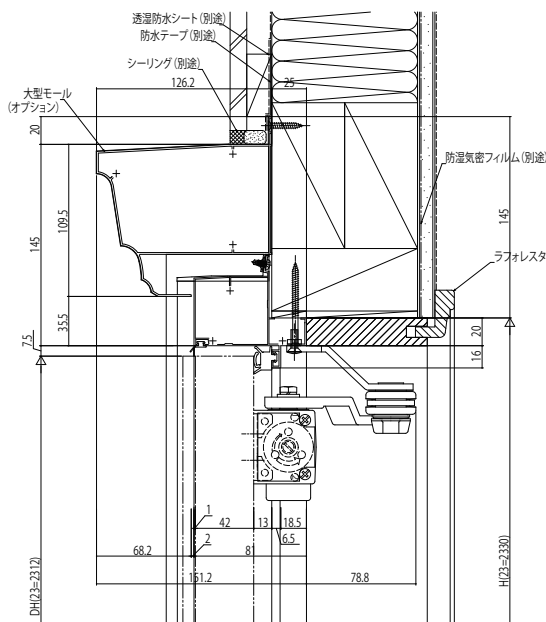

玄関ドア ステンレス鋼板仕様

■スマートドア ヴェナート ■断熱玄関ドア ヴェナート

本商品は土間納まり専用商品です。
●ドア A-A'

外観姿図

●片開き枠(3尺間口枠、片開き枠)C-C'

●ドア B-B' 大型モール(オプション)取付例

●大型モール(オプション)取付例 D-D'