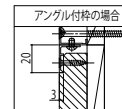

玄関ドア ステンレス鋼板仕様

■スマートドア ヴェナート ■断熱玄関ドア ヴェナート

本商品は土間納まり専用商品です。
●ドア A-A'

外観姿図

●片開き枠(3尺間口枠、片開き枠)C-C'

●ドア B-B' 大型モール(オプション)取付例

●大型モール(オプション)取付例 D-D'