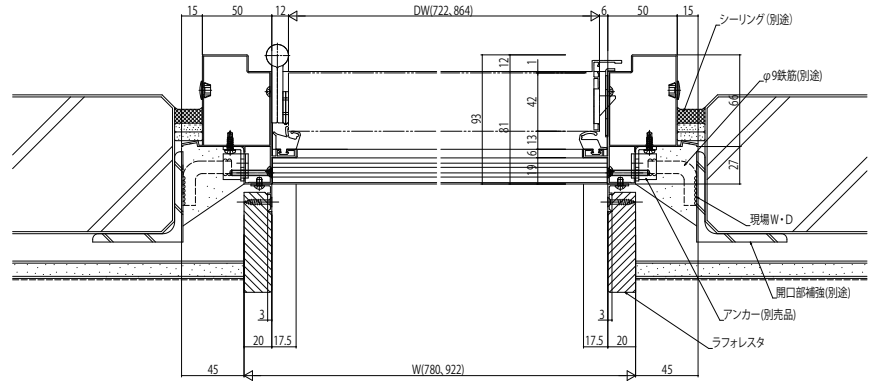

玄関ドア ステンレス鋼板仕様

- スマートドア ヴェナート
- 断熱玄関ドア ヴェナート
- ALC納まり参考例

外観姿図

- RC納まり参考例

外観姿図