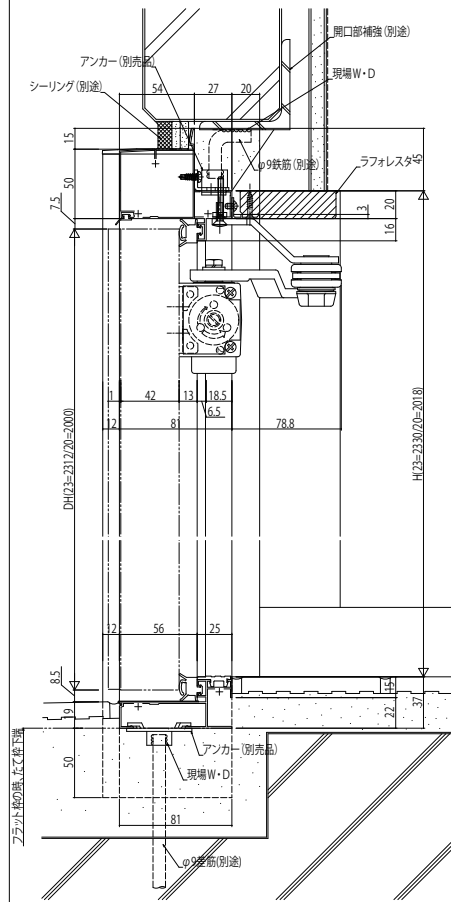

玄関ドア ステンレス鋼板仕様

- スマートドア ヴェナート
- 断熱玄関ドア ヴェナート
- ALC納まり参考例

外観姿図

- RC納まり参考例

外観姿図