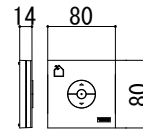

天窗シリーズ

■E型（突出し窓 電動タイプ）

●スレート納まり

取付可能勾配14° ~85° (2.5寸以上)

E型本体
リモコン

ソーラーブラインド (オプション)
リモコン

■E型（突出し窓 電動タイプ）

●鋼板横葺き納まり（積雪地仕様）