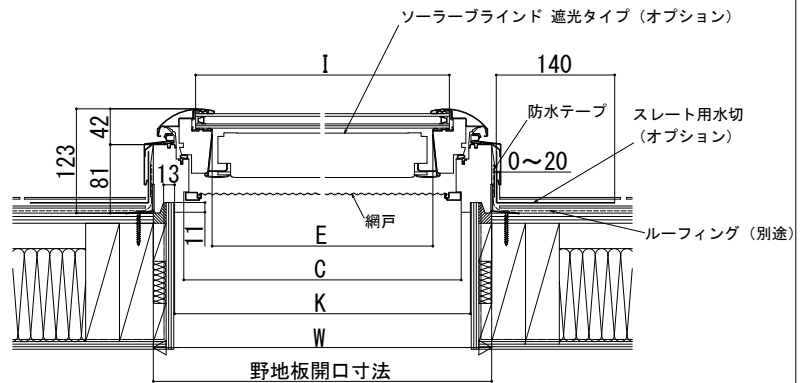

天窗シリーズ

■E型（突出し窓 電動タイプ）

●スレート納まり

取付可能勾配14° ~85° (2.5寸以上)

E型本体
リモコン

ソーラーブラインド (オプション)
リモコン

■E型（突出し窓 電動タイプ）

●鋼板横葺き納まり（積雪地仕様）