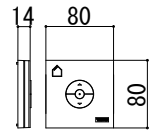

天窗シリーズ

■E型（突出し窓 電動タイプ）

●スレート納まり

取付可能勾配14° ~85° (2.5寸以上)

E型本体
リモコン

ソーラーブラインド (オプション)
リモコン

■E型（突出し窓 電動タイプ）

●鋼板横葺き納まり（積雪地仕様）