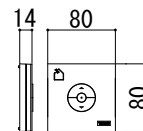

※多雪区域では、天窗上部や周辺部に雪が溜まらないように施工してください。同区域の鋼板屋根には、天窗上部にジャンプ台を施工してください。

※ジャンプ台の施工には、鋼板用ジャンプ台アダプターが必要です。

E型本体
リモコン