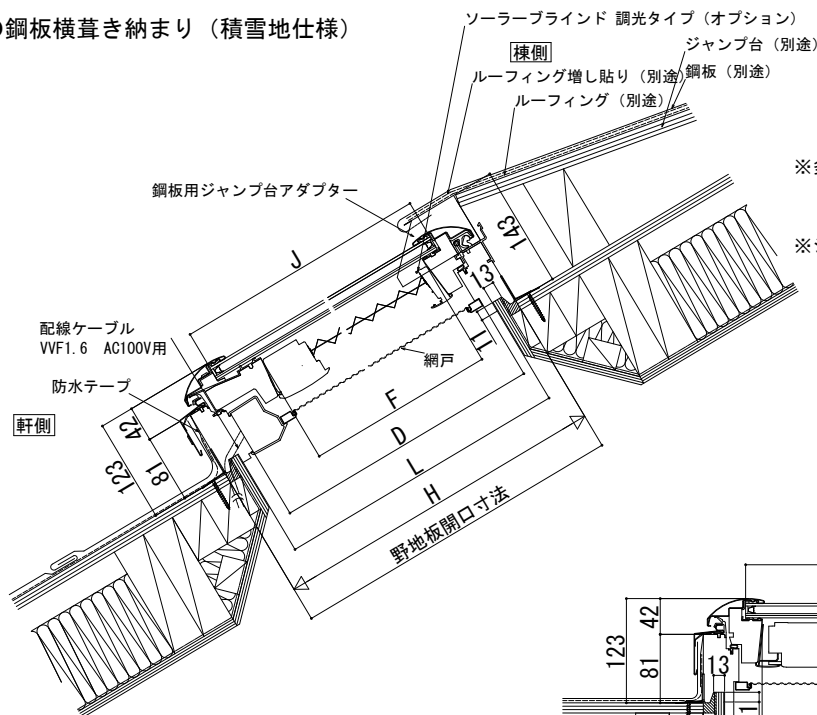

天窗シリーズ

■E型（突出し窓 電動タイプ）

●スレート納まり

取付可能勾配14° ~85° (2.5寸以上)

E型本体
リモコン

ソーラーブラインド (オプション)
リモコン

■E型（突出し窓 電動タイプ）

●鋼板横葺き納まり（積雪地仕様）

※多雪区域では、天窗上部や周辺部に雪が溜まらないように施工してください。同区域の鋼板屋根には、天窗上部にジャンプ台を施工してください。

※ジャンプ台の施工には、鋼板用ジャンプ台アダプターが必要です。

E型本体
リモコン

ソーラーブラインド (オプション)
リモコン