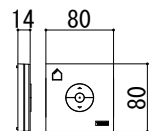

ソーラーブラインド (オプション)
リモコン