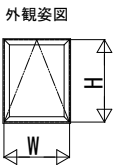

天窗シリーズ

■E型（突出し窓 電動タイプ）

●スレート納まり

取付可能勾配14° ~85° (2.5寸以上)

E型本体
リモコン

ソーラーブラインド (オプション)
リモコン

■E型（突出し窓 電動タイプ）

●鋼板横葺き納まり（積雪地仕様）