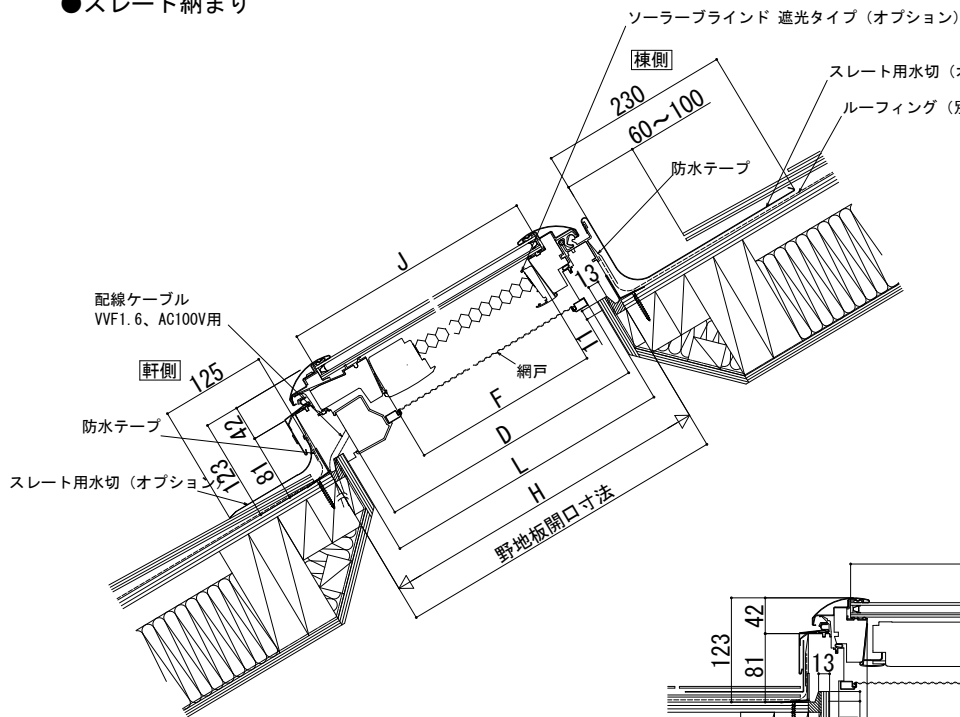

天窗シリーズ

■E型（突出し窓 電動タイプ）

●スレート納まり

取付可能勾配14° ~85° (2.5寸以上)

E型本体
リモコン

ソーラーブラインド (オプション)
リモコン

■E型（突出し窓 電動タイプ）

●鋼板横葺き納まり（積雪地仕様）

※多雪区域では、天窗上部や周辺部に雪が溜まらないように施工してください。同区域の鋼板屋根には、天窗上部にジャンプ台を施工してください。

※ジャンプ台の施工には、鋼板用ジャンプ台アダプターが必要です。

E型本体
リモコン

ソーラーブラインド (オプション)
リモコン