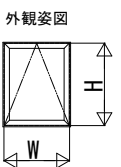

天窗シリーズ

■E型（突出し窓 電動タイプ）

●スレート納まり

取付可能勾配14° ~85° (2.5寸以上)

E型本体
リモコン

ソーラーブラインド (オプション)
リモコン

■E型（突出し窓 電動タイプ）

●鋼板横葺き納まり（積雪地仕様）