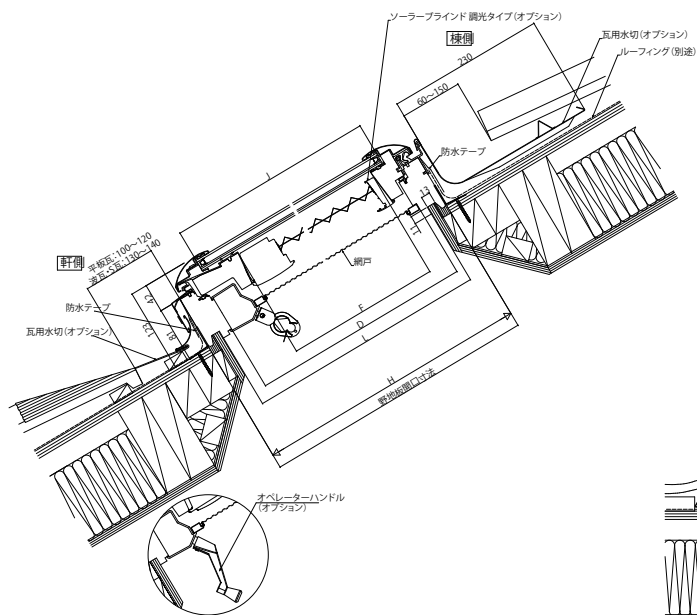

天窗シリーズ T型(突出し窓 手動タイプ)

■T型(突出し窓 手動タイプ)

●瓦納まり

外観姿図

ソラーブラインド(オプション)
壁付操作スイッチ