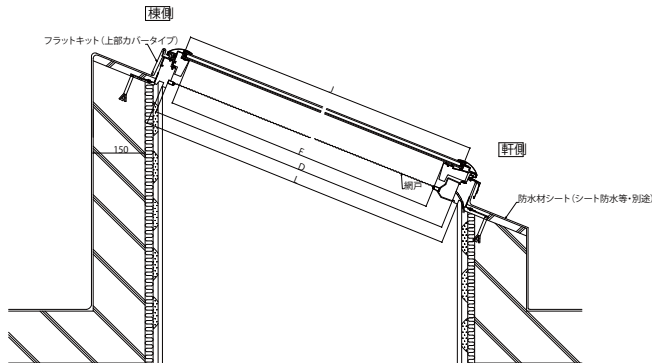

# 天窗シリーズ E型(突出し窓 電動タイプ) フラットキット

## ■E型(突出し窓 電動タイプ) フラットキット 上部カバータイプ

●RC造・陸屋根納まり

外観姿図

※内装の処理によっては、網戸の脱着が困難な場合がありますので、ご注意ください。  
 ※防水材を天窗本体まで立ち上げて防水処理をしてください。

## ■E型(突出し窓 電動タイプ) フラットキット フルカバータイプ

●木造・陸屋根納まり

外観姿図

※最深積雪量に応じて高さを調整してください。  
 ※立ち上げ台は、指定寸法に従って作成してください。