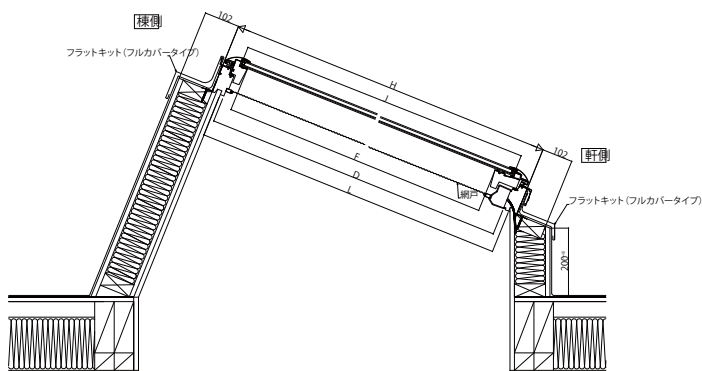

## ■E型(突出し窓 電動タイプ) フラットキット 上部カバータイプ

●RC造・陸屋根納まり

外観姿図

※内装の処理によっては、網戸の脱着が困難な場合がありますので、ご注意ください。  
 ※防水材を天窗本体まで立ち上げて防水処理をしてください。

## ■E型(突出し窓 電動タイプ) フラットキット フルカバータイプ

●木造・陸屋根納まり

外観姿図

※最深積雪量に応じて高さを調整してください。  
 ※立ち上げ台は、指定寸法に従って作成してください。