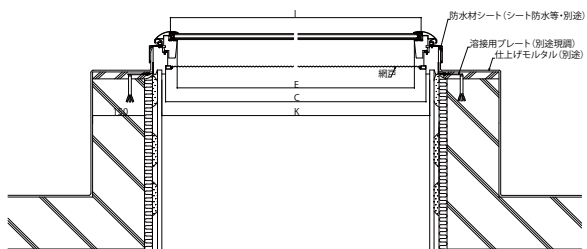

# 天窗シリーズ E型(突出し窓 電動タイプ) フラットキット

## ■E型(突出し窓 電動タイプ) フラットキット 上部カバータイプ

●RC造・陸屋根納まり

外観姿図

※内装の処理によっては、網戸の脱着が困難な場合がありますので、ご注意ください。  
 ※防水材を天窗本体まで立ち上げて防水処理をしてください。

## ■E型(突出し窓 電動タイプ) フラットキット フルカバータイプ

●木造・陸屋根納まり

外観姿図

※最深積雪量に応じて高さを調整してください。  
 ※立ち上げ台は、指定寸法に従って作成してください。