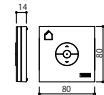

天窗シリーズ T型(突出し窓 手動タイプ) 緩勾配セット

■T型(突出し窓 手動タイプ) 緩勾配セット

- 鋼板たて葺き納まり

外観姿図

ソーラーブラインド(オプション)
壁付操作スイッチ