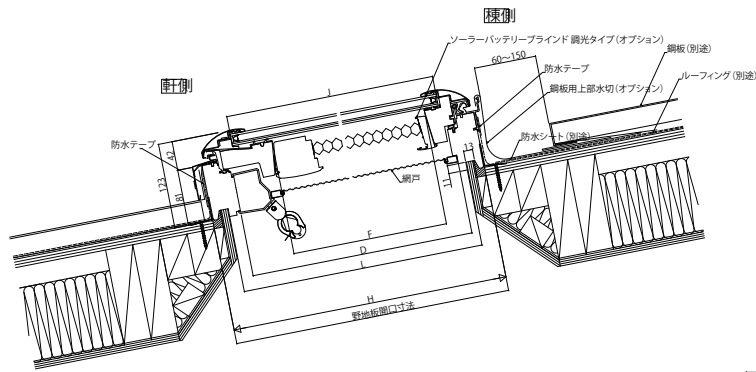

天窗シリーズ T型(突出し窓 手動タイプ) 緩勾配セット

■T型(突出し窓 手動タイプ) 緩勾配セット

- 鋼板たて葺き納まり

外観姿図

ソーラーブラインド(オプション)
壁付操作スイッチ