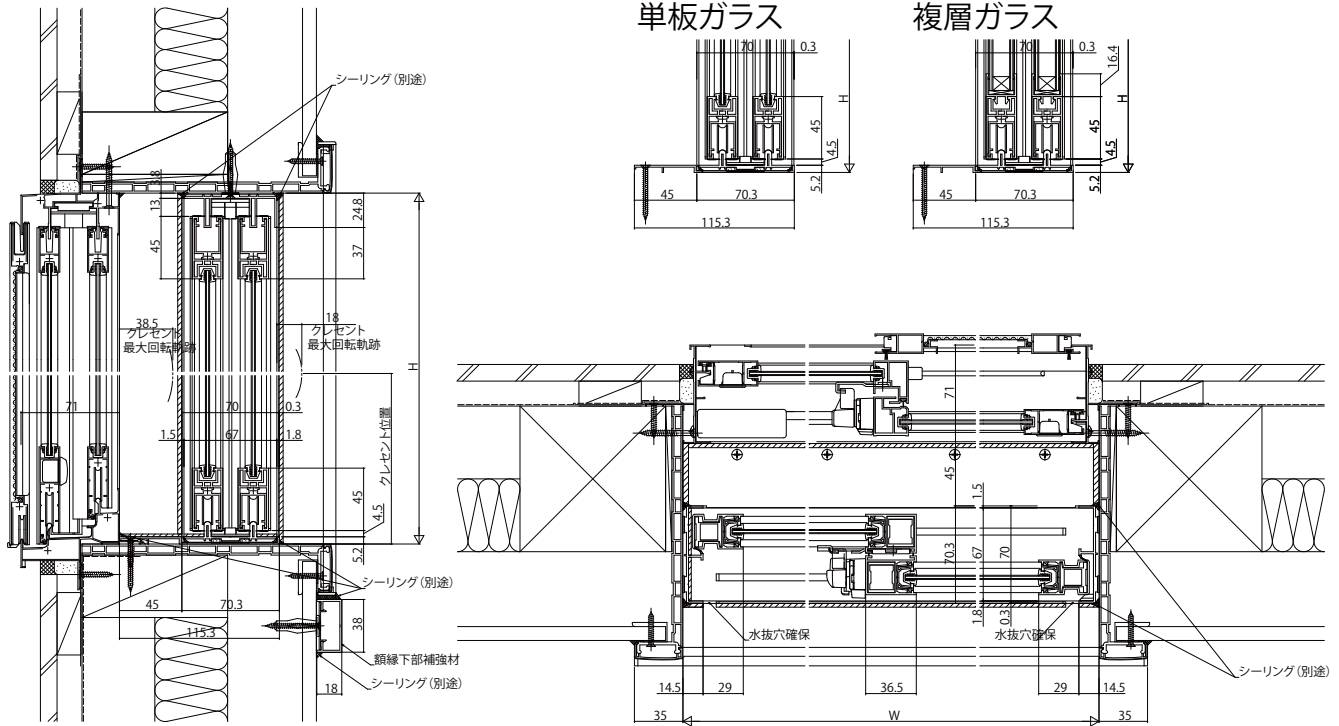

プラマードU 浴室仕様 引違い窓 窓タイプ ユニットバス納まり(額縁下部補強材有仕様)

■浴室仕様 引違い窓 窓タイプ ユニットバス納まり(額縁下部補強材有)／外窓・アングル無枠

内観姿図

■浴室仕様 引違い窓 窓タイプ ユニットバス納まり(額縁下部補強材有)／外窓・アングル一体枠

内観姿図