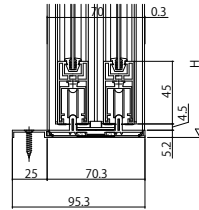

■浴室仕様引違い窓 窓タイプ タイル納まり / 外窓・アングル無枠

内観姿図

単板ガラス

複層ガラス