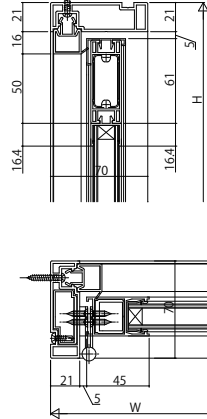

プラマードU FIX窓／内開き窓

■FIX窓 単板ガラス

複層ガラス

内観姿図

■内開き窓 単板ガラス

複層ガラス

内観姿図

●アームストッパー取付け時の開き角度