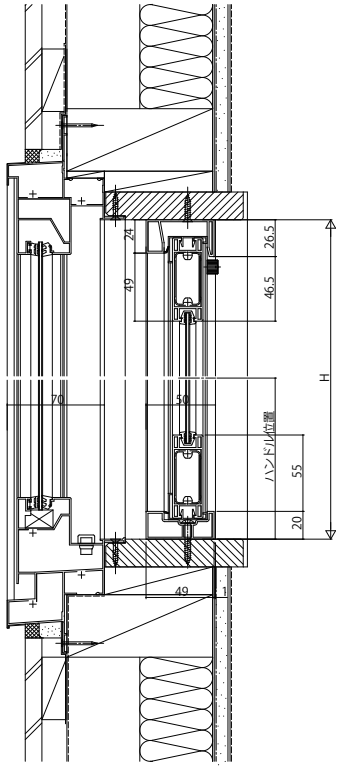

プラマードU FIX窓／内開き窓

■FIX窓 単板ガラス

複層ガラス

内観姿図

■内開き窓 単板ガラス

複層ガラス

内観姿図

●アームストッパー取付け時の開き角度