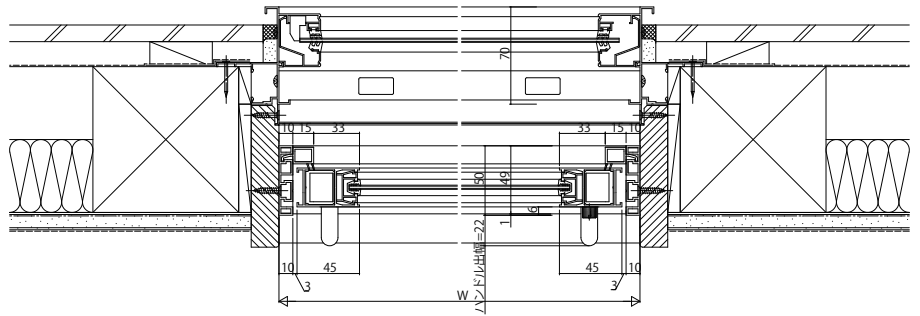

プラマードU FIX窓／内開き窓

■FIX窓 単板ガラス

複層ガラス

内観姿図

■内開き窓 単板ガラス

複層ガラス

内観姿図

●アームストッパー取付け時の開き角度