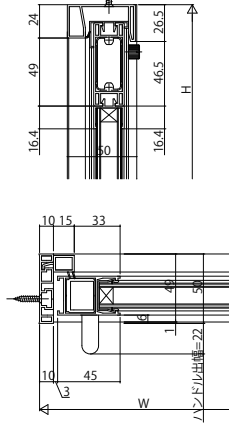

プラマードU FIX窓／内開き窓

■FIX窓 単板ガラス

複層ガラス

内観姿図

■内開き窓 単板ガラス

複層ガラス

内観姿図

●アームストッパー取付け時の開き角度