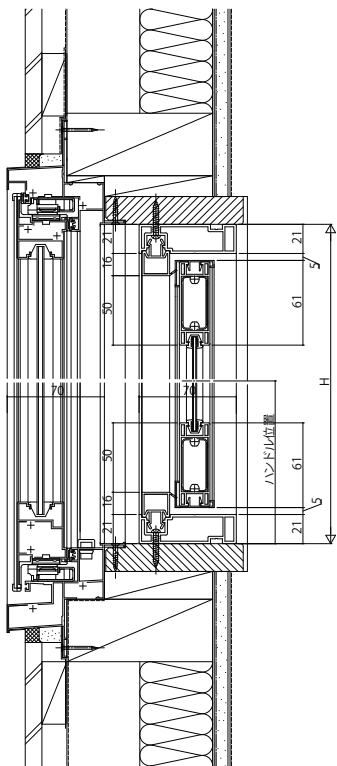

プラマードU FIX窓／内開き窓

■FIX窓 単板ガラス

複層ガラス

内観姿図

■内開き窓 単板ガラス

複層ガラス

内観姿図

●アームストッパー取付け時の開き角度