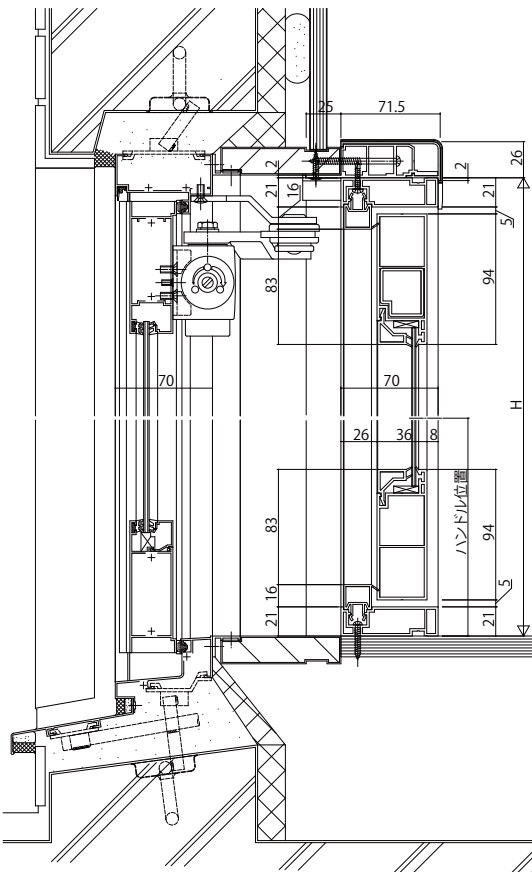

プラマードU 開き窓テラス

■開き窓テラス

●ふかし枠70を使用時
単板ガラス

※窓台部必要寸法30mm未満※

複層ガラス

内観姿図

●RC納まり ふかし枠70を使用時
単板ガラス

※窓台部必要寸法30mm未満※

複層ガラス

内観姿図