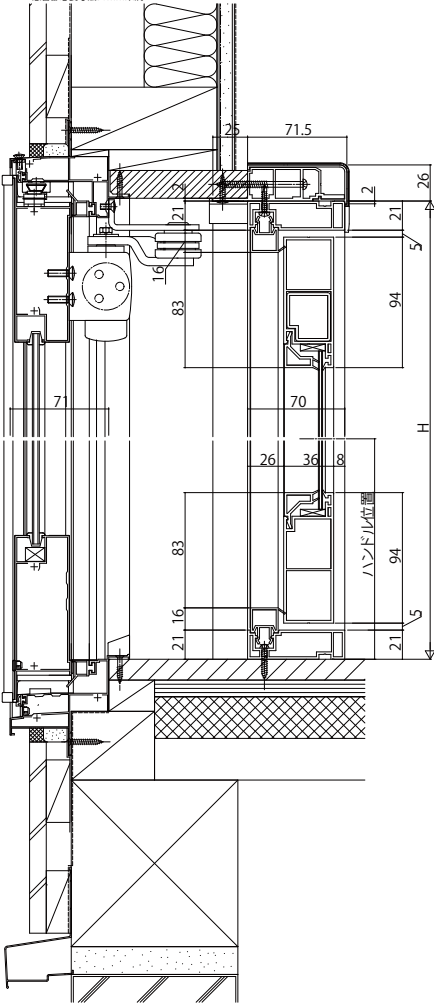

プラマードU 開き窓テラス

■開き窓テラス

●ふかし枠70を使用時
単板ガラス

※窓台部必要寸法30mm未満※

複層ガラス

内観姿図

●RC納まり ふかし枠70を使用時
単板ガラス

※窓台部必要寸法30mm未満※

複層ガラス

内観姿図