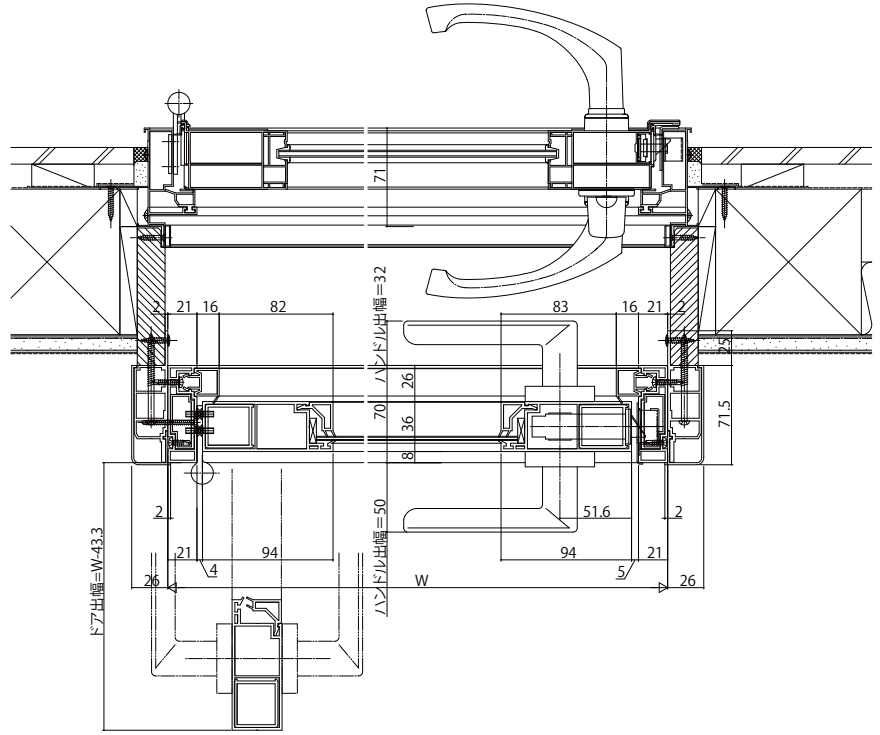

プラマードU 開き窓テラス

■開き窓テラス

●ふかし枠70を使用時
単板ガラス

※窓台部必要寸法30mm未満※

複層ガラス

内観姿図

●RC納まり ふかし枠70を使用時
単板ガラス

※窓台部必要寸法30mm未満※

複層ガラス

内観姿図