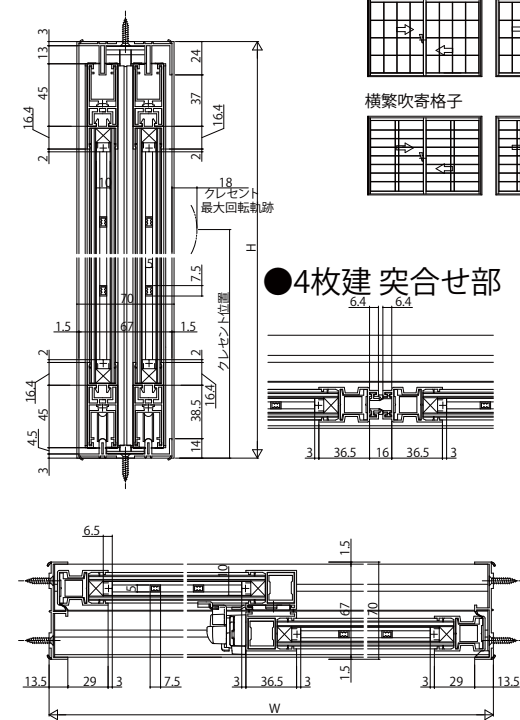

プラマードU引違い窓 2・4枚建 窓タイプ

■引違い窓 2・4枚建 窓タイプ

単板ガラス

●4枚建 突合せ部

複層ガラス

●4枚建 突合せ部

内観姿図

●単板ガラス用組子(オプション)

単板ガラス

●4枚建 突合せ部

●和室用複層ガラス

複層ガラス

●4枚建 突合せ部

内観姿図

●クレセント出幅

窓タイプ