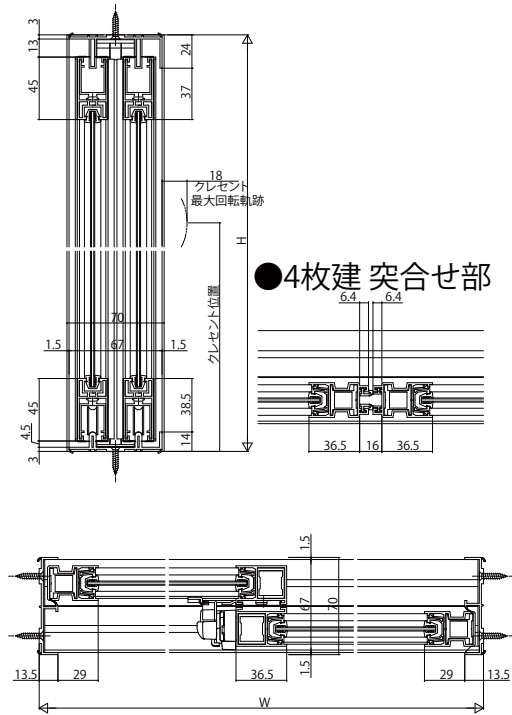

プラマードU引違い窓 2・4枚建 窓タイプ

■引違い窓 2・4枚建 窓タイプ

単板ガラス

●4枚建 突合せ部

複層ガラス

●4枚建 突合せ部

内観姿図

●単板ガラス用組子(オプション)

単板ガラス

●4枚建 突合せ部

●和室用複層ガラス

複層ガラス

●4枚建 突合せ部

内観姿図

●クレセント出幅

窓タイプ