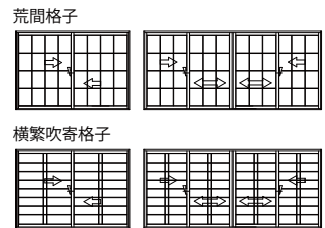

プラマードU引違い窓 2・4枚建 窓タイプ

■引違い窓 2・4枚建 窓タイプ

単板ガラス

●4枚建 突合せ部

複層ガラス

●4枚建 突合せ部

内観姿図

●単板ガラス用組子(オプション)

単板ガラス

●4枚建 突合せ部

●和室用複層ガラス

複層ガラス

●4枚建 突合せ部

内観姿図

●クレセント出幅

窓タイプ