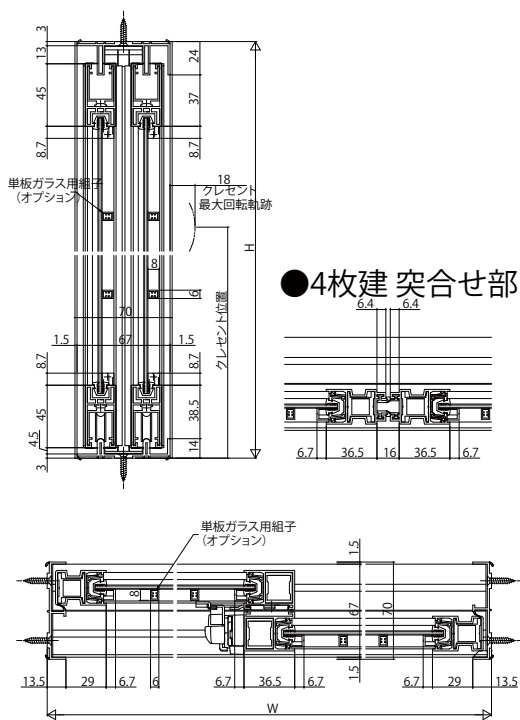

プラマードU引違い窓 2・4枚建 窓タイプ

■引違い窓 2・4枚建 窓タイプ

単板ガラス

●4枚建 突合せ部

複層ガラス

●4枚建 突合せ部

内観姿図

●単板ガラス用組子(オプション)

単板ガラス

●4枚建 突合せ部

●和室用複層ガラス

複層ガラス

●4枚建 突合せ部

内観姿図

●クレセント出幅

窓タイプ