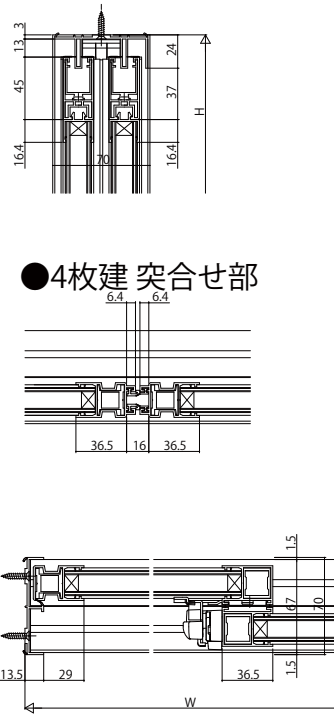

プラマードU引違い窓 2・4枚建 窓タイプ

■引違い窓 2・4枚建 窓タイプ

単板ガラス

●4枚建 突合せ部

複層ガラス

●4枚建 突合せ部

内観姿図

●単板ガラス用組子(オプション)

単板ガラス

●4枚建 突合せ部

●和室用複層ガラス

複層ガラス

●4枚建 突合せ部

内観姿図

●クレセント出幅

窓タイプ