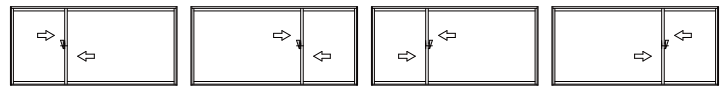

■偏芯引違い窓 2枚建 窓タイプ

内観姿図

単板ガラス

●正(左)勝手

●逆(右)勝手

■偏芯引違い窓 2枚建 テラスタイプ・ランマ通しタイプ

内観姿図

単板ガラス ※複層ガラス仕様の設定もあります。

●正(左)勝手

●正(左)勝手
ランマ通しの場合 召合せ部

●逆(右)勝手

●逆(右)勝手
ランマ通しの場合 召合せ部