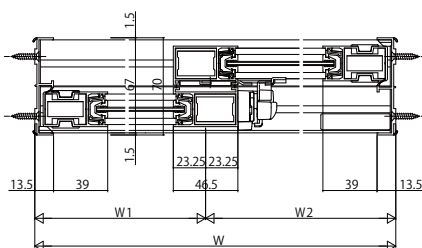

■偏芯引違い窓 2枚建 窓タイプ

内観姿図

単板ガラス

●正(左)勝手

●逆(右)勝手

■偏芯引違い窓 2枚建 テラスタイプ・ランマ通しタイプ

内観姿図

単板ガラス ※複層ガラス仕様の設定もあります。

●正(左)勝手

●正(左)勝手
ランマ通しの場合 召合せ部

●逆(右)勝手

●逆(右)勝手
ランマ通しの場合 召合せ部