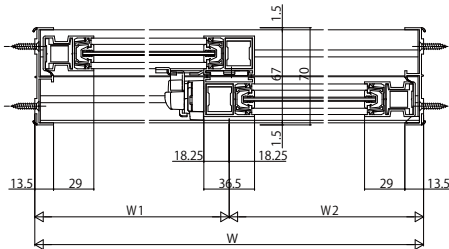

■偏芯引違い窓 2枚建 窓タイプ

内観姿図

単板ガラス

●正(左)勝手

●逆(右)勝手

■偏芯引違い窓 2枚建 テラスタイプ・ランマ通しタイプ

内観姿図

単板ガラス ※複層ガラス仕様の設定もあります。

●正(左)勝手

●正(左)勝手
ランマ通しの場合 召合せ部

●逆(右)勝手

●逆(右)勝手
ランマ通しの場合 召合せ部