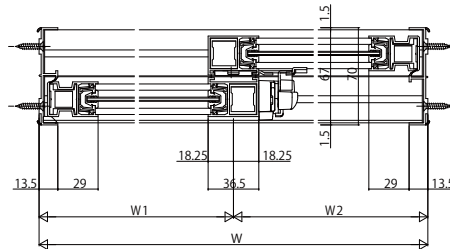

■偏芯引違い窓 2枚建 窓タイプ

内観姿図

単板ガラス

●正(左)勝手

●逆(右)勝手

■偏芯引違い窓 2枚建 テラスタイプ・ランマ通しタイプ

内観姿図

単板ガラス ※複層ガラス仕様の設定もあります。

●正(左)勝手

●正(左)勝手
ランマ通しの場合 召合せ部

●逆(右)勝手

●逆(右)勝手
ランマ通しの場合 召合せ部