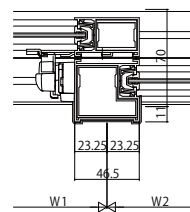

■偏芯引違い窓 2枚建 窓タイプ

内観姿図

単板ガラス

●正(左)勝手

●逆(右)勝手

■偏芯引違い窓 2枚建 テラスタイプ・ランマ通しタイプ

内観姿図

単板ガラス ※複層ガラス仕様の設定もあります。

●正(左)勝手

●正(左)勝手
ランマ通しの場合 召合せ部

●逆(右)勝手

●逆(右)勝手
ランマ通しの場合 召合せ部