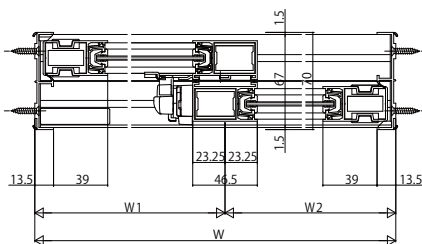

■偏芯引違い窓 2枚建 窓タイプ

内観姿図

単板ガラス

●正(左)勝手

●逆(右)勝手

■偏芯引違い窓 2枚建 テラスタイプ・ランマ通しタイプ

内観姿図

単板ガラス ※複層ガラス仕様の設定もあります。

●正(左)勝手

●正(左)勝手
ランマ通しの場合 召合せ部

●逆(右)勝手

●逆(右)勝手
ランマ通しの場合 召合せ部