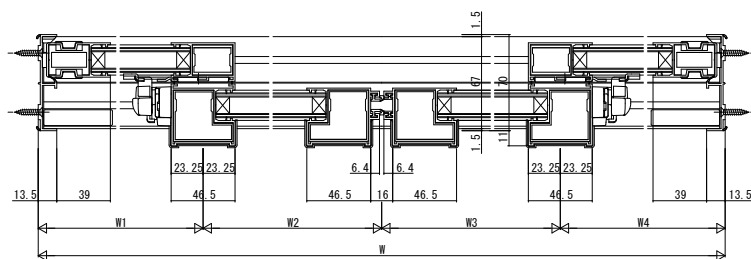

■引違い窓 偏芯4枚建・窓タイプ

単板ガラス

内観姿図

複層ガラス

内観姿図

■引違い窓 偏芯4枚建・ランマ通しタイプ

単板ガラス

内観姿図

複層ガラス

内観姿図