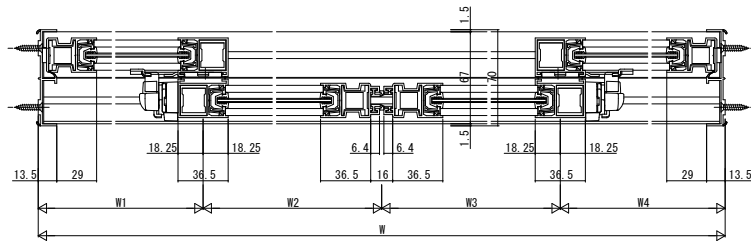

■引違い窓 偏芯4枚建・窓タイプ

単板ガラス

内観姿図

複層ガラス

内観姿図

■引違い窓 偏芯4枚建・ランマ通しタイプ

単板ガラス

内観姿図

複層ガラス

内観姿図