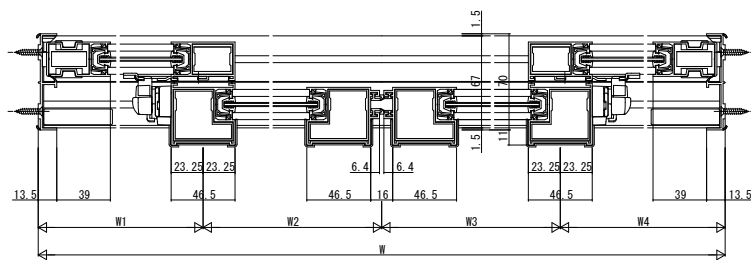

■引違い窓 偏芯4枚建・窓タイプ

単板ガラス

内観姿図

複層ガラス

内観姿図

■引違い窓 偏芯4枚建・ランマ通しタイプ

単板ガラス

内観姿図

複層ガラス

内観姿図