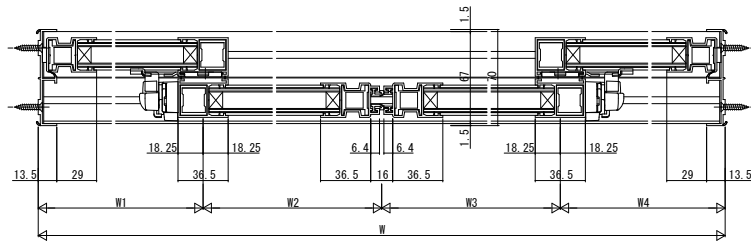

■引違い窓 偏芯4枚建・窓タイプ

単板ガラス

内観姿図

複層ガラス

内観姿図

■引違い窓 偏芯4枚建・ランマ通しタイプ

単板ガラス

内観姿図

複層ガラス

内観姿図