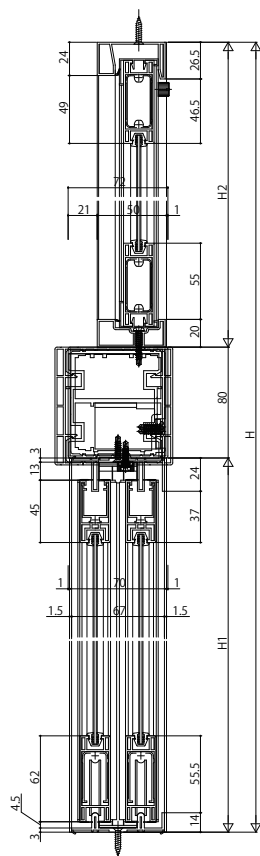

プラマードU 開き窓+連窓/段窓 製品図

■開き窓+FIX連窓

内観姿図

■開き窓+FIXコーナー連窓

内観姿図

■引違い窓+FIX段窓

内観姿図

■内開き窓+FIX段窓

内観姿図

■FIX窓+FIX段窓

内観姿図