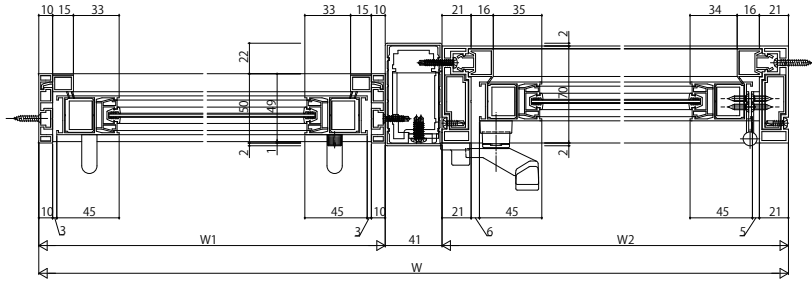

プラマードU 開き窓+連窓/段窓 製品図

■開き窓+FIX連窓

内観姿図

■開き窓+FIXコーナー連窓

内観姿図

■引違い窓+FIX段窓

内観姿図

■内開き窓+FIX段窓

内観姿図

■FIX窓+FIX段窓

内観姿図