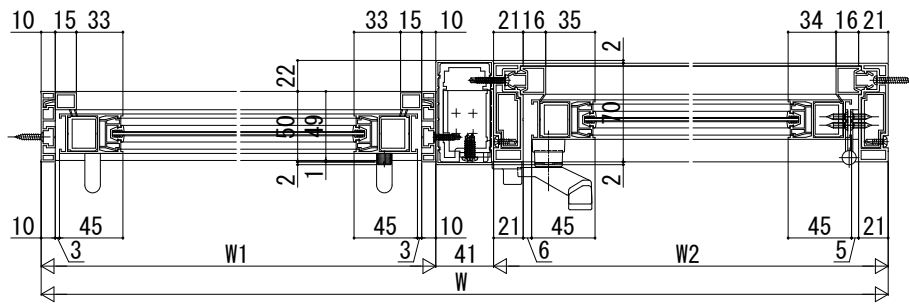

プラマードU 段窓

■開き窓+FIX連窓

内観姿図

■引違い窓+FIX段窓

内観姿図

■内開き窓+FIX段窓

内観姿図

■FIX窓+FIX段窓

内観姿図