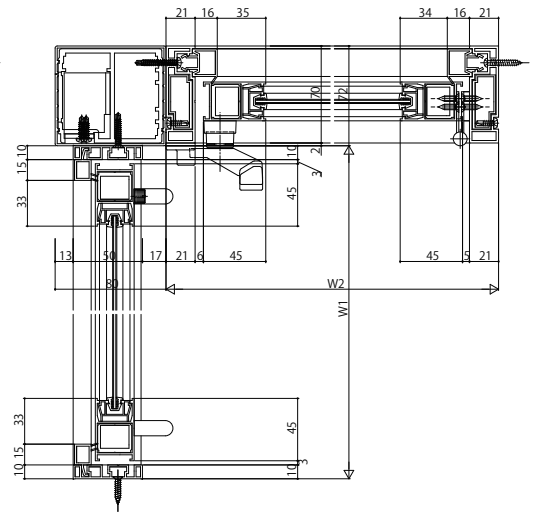

プラマードU 開き窓+連窓/段窓 製品図

■開き窓+FIX連窓

内観姿図

■開き窓+FIXコーナー連窓

内観姿図

■引違い窓+FIX段窓

内観姿図

■内開き窓+FIX段窓

内観姿図

■FIX窓+FIX段窓

内観姿図