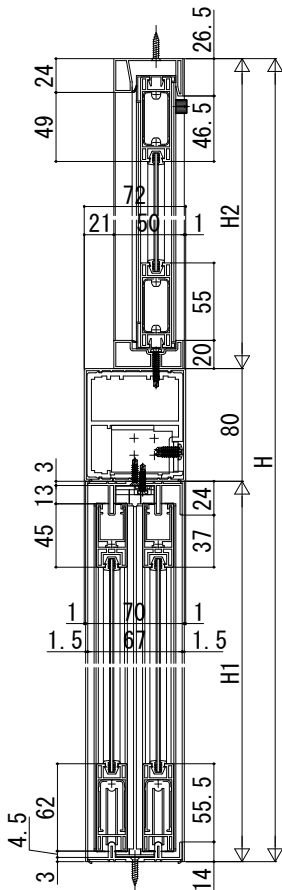

プラマードU 段窓

■開き窓+FIX連窓

内観姿図

■引違い窓+FIX段窓

内観姿図

■内開き窓+FIX段窓

内観姿図

■FIX窓+FIX段窓

内観姿図