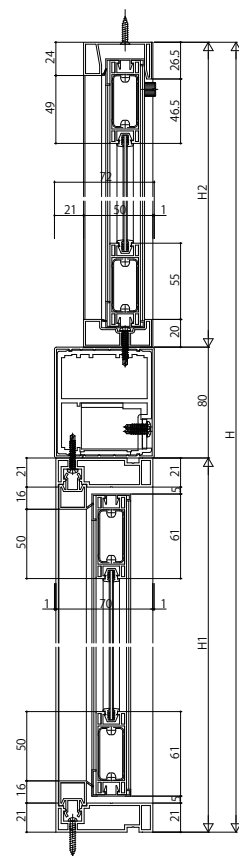

プラマードU 開き窓+連窓/段窓 製品図

■開き窓+FIX連窓

内観姿図

■開き窓+FIXコーナー連窓

内観姿図

■引違い窓+FIX段窓

内観姿図

■内開き窓+FIX段窓

内観姿図

■FIX窓+FIX段窓

内観姿図