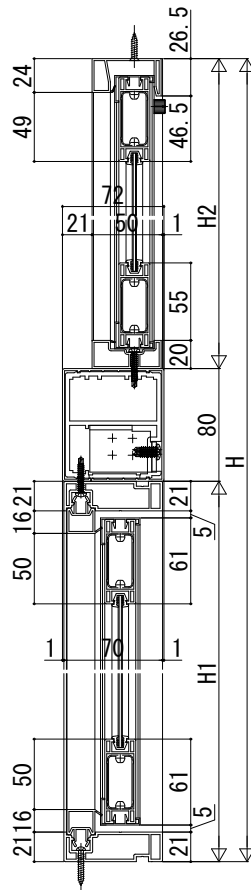

プラマードU 段窓

■開き窓+FIX連窓

内観姿図

■引違い窓+FIX段窓

内観姿図

■内開き窓+FIX段窓

内観姿図

■FIX窓+FIX段窓

内観姿図