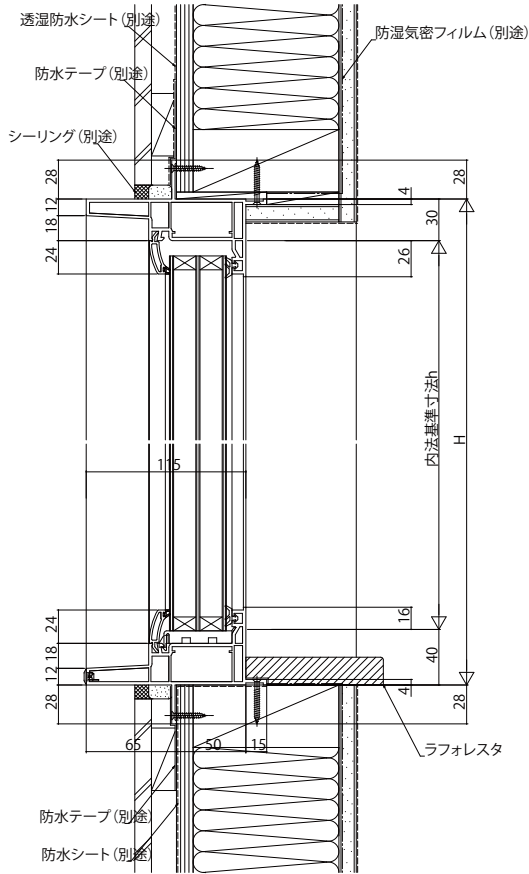

■FIX窓

- アンゲル無
- クロス巻込み納まり

内観姿図

注意事項
 H \geq 1870も窓タイプです。(テラスタイプではありません。)
 ガラス割れなどの事故を未然に防ぐため、フロア面から少し立ち上げて
 ガラス面とフロア面が同じにならないように配慮してください。