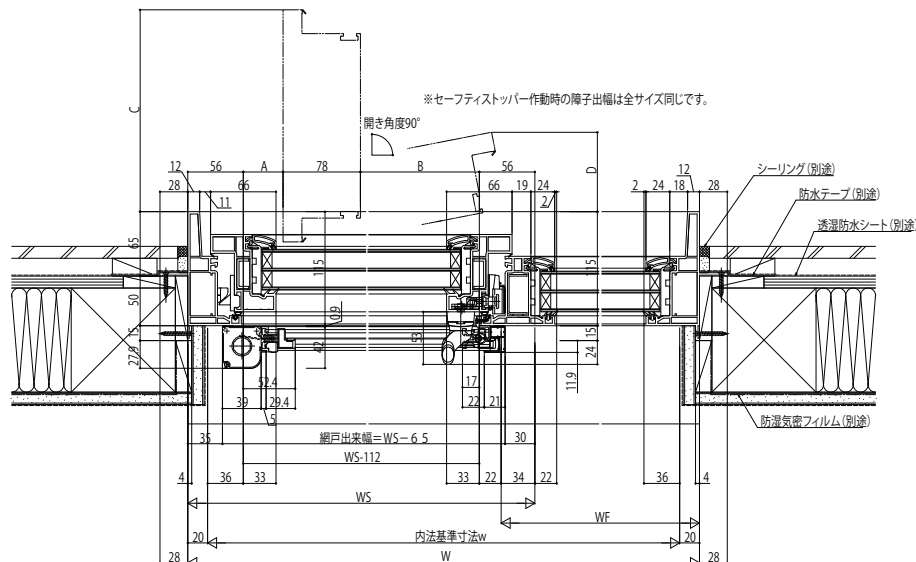

APW430 たてすべり出し窓

■たてすべり出し窓+FIX連窓

- アンゲル無
- クロス巻込み納まり
- 横引きロール網戸を取付けた場合
- 2連窓

内観姿図

注意事項
 (横引きロール網戸について)
 ・内装および額縁が干渉しないように納まり寸法をご参照ください。

●3連窓

内観姿図