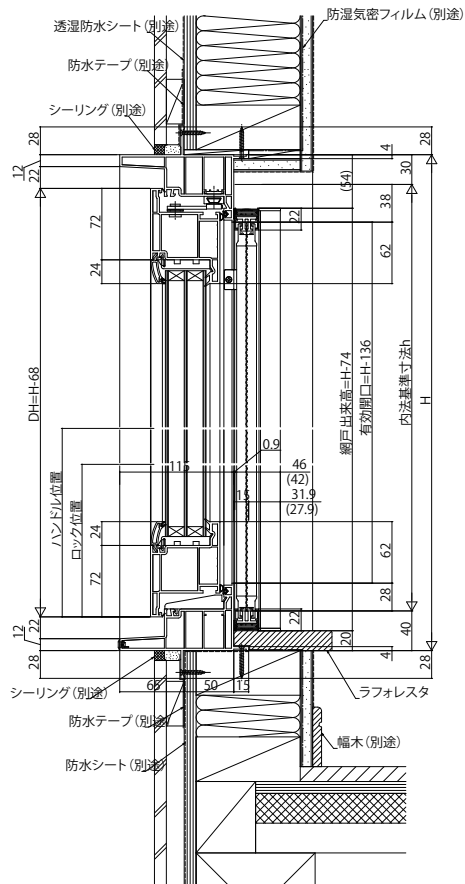

■開き窓テラス 北海道規格

- アンゲル無
- クロス巻込み納まり
- 横引きロール網戸を取付けた場合

内観姿図

注意事項
 <横引きロール網戸について>
 ・内表および額縁が干渉しないように納まり寸法をご参照ください。