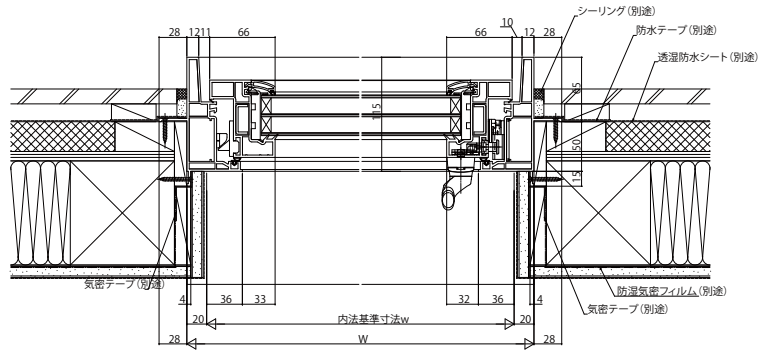

## ■付加断熱工法 参考納まり

- たてすべり出し窓
- クロス巻込み納まり

内観姿図

- 開き窓テラス 北海道規格
- クロス巻込み納まり

内観姿図