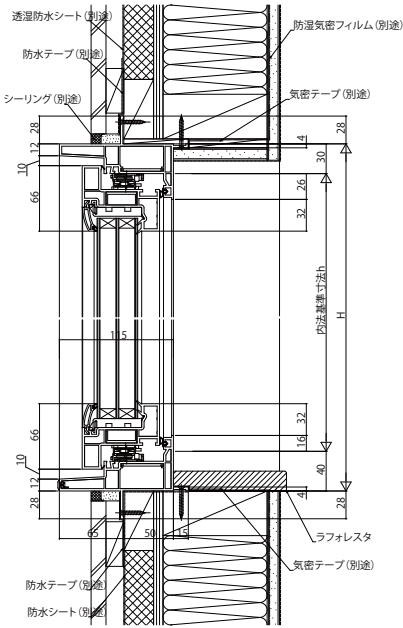

## ■付加断熱工法 参考納まり

- たてすべり出し窓
- クロス巻込み納まり

内観姿図

- 開き窓テラス 北海道規格
- クロス巻込み納まり

内観姿図