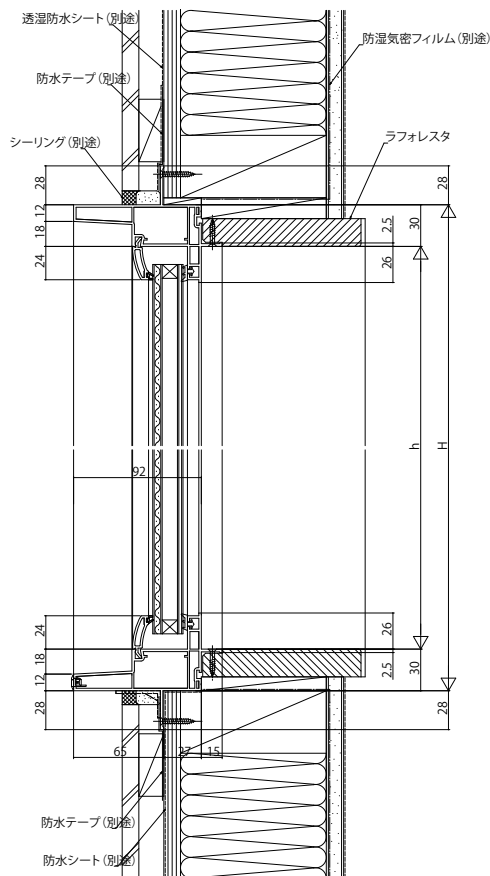

## ■FIX窓

- アンゲル付
- 窓額縁納まり

内観姿図

## ●テラス下部

**注意事項**  
 サッジH $\geq$ 1870も窓タイプです。(テラスタイプではありません。)  
 ガラス割れなどの事故を未然に防ぐため、フロア面から少し立ち上げてガラス面とフロア面が同じにならないように配慮してください。