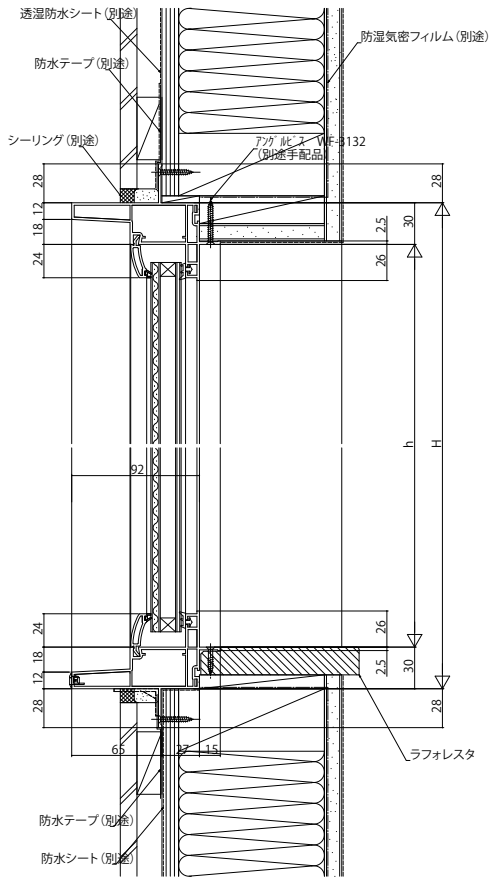

APW330防火窓

■FIX窓

- アンゲル付
- クロス巻込み納まり

内観姿図

●テラス下部

【注意事項】

サッシ高 \geq 1870も窓タイプです。(テラスタイプではありません。)
 ガラス割れなどの事故を未然に防ぐため、フロア面から少し立ち上げてガラス面と
 フロア面が同じにならないように配慮してください。