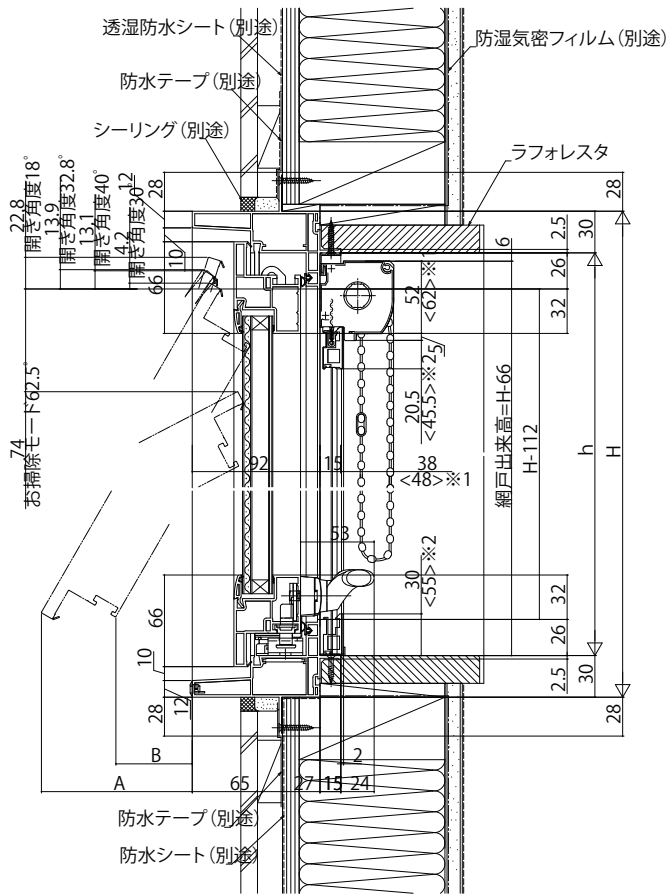

■すべり出し窓 グレモンハンドル仕様

- アンゲル付
- 窓額縁納まり
- 上げ下げロール網戸を取付けた場合

内観姿図

< >※1寸法は、網戸出来高>1158:ケース(大)の場合を表す。
 < >※2寸法は、網戸出来幅<334:ボトムバー(大)の場合を表す。