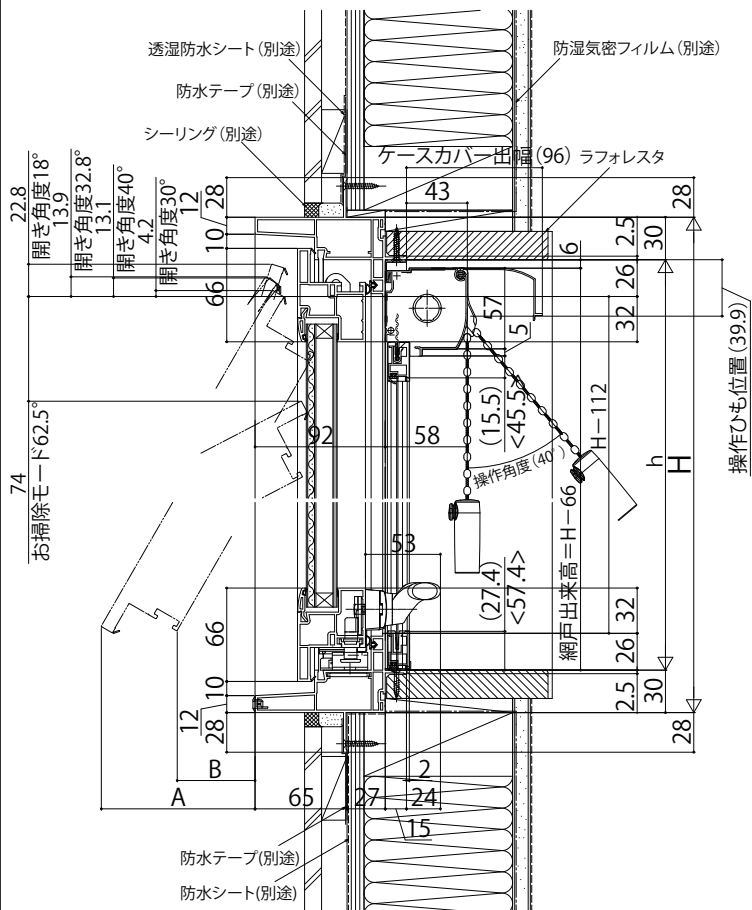

## ■すべり出し窓 グレモンハンドル仕様

- アンゲル付
- 窓額縁納まり
- 上げ下げロール網戸×MW ケース(小)、ボトムバー(小)を取付けた場合

< >寸法は、網戸出来幅<334:ボトムバー(大)の場合を表す。