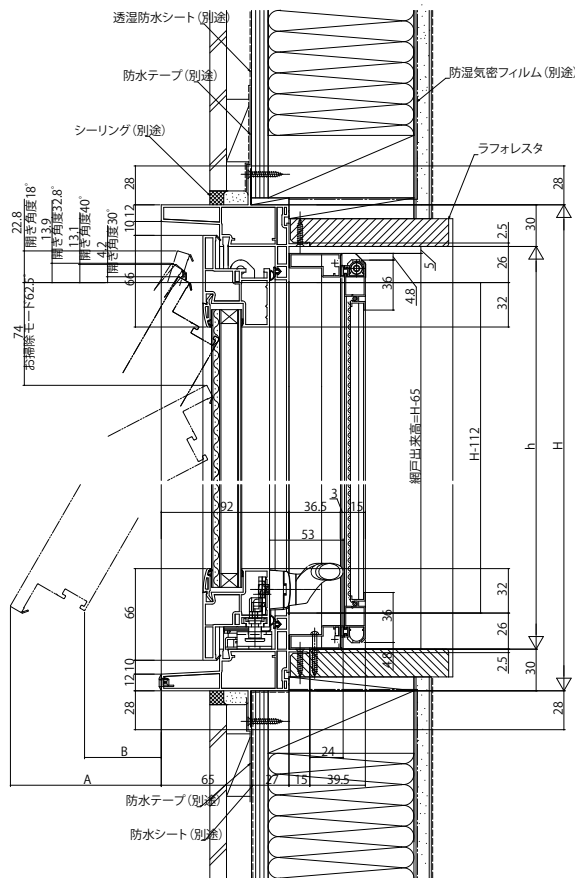

■ すべり出し窓

- アンゲル付
- 窓額縁納まり
- 内開き網戸を取付けた場合

内観姿図

※網戸の設定については、すべり出し窓本体の規格サイズによって変わりますので規格表ページをご確認ください。