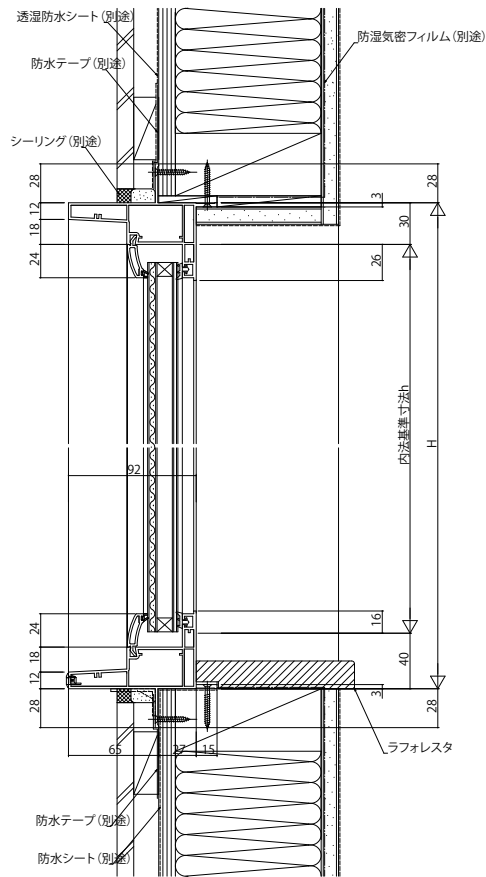

## ■FIX窓

- アンゲル無
- クロス巻込み納まり

内観姿図

## ●テラス下部

【注意事項】

サッシH $\geq$ 1870も窓タイプです。(テラスタイプではありません。)  
 ガラス割れなどの事故を未然に防ぐため、フロア面から少し立ち上げてガラス面とフロア面が同じにならないように配慮してください。