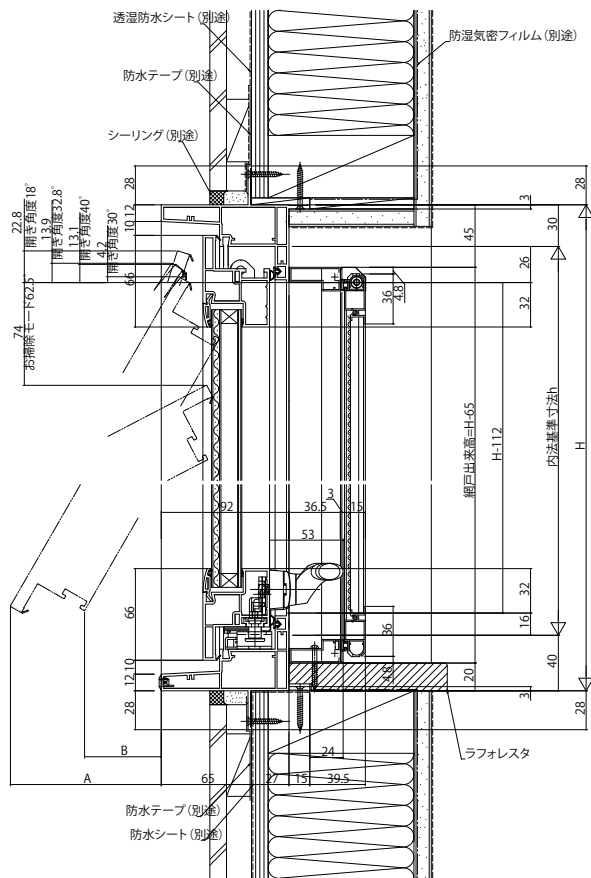

■すべり出し窓

- アンゲル無
- クロス巻込み納まり
- 内開き網戸を取付けた場合

内観姿図

※網戸の設定については、すべり出し窓本体の規格サイズによって変わりますので規格表ページをご確認ください。

注意事項

- <内開き網戸について>
- ・内装および網織が干渉しないように納まり寸法をご参照ください。
- 納まり詳細・・・○ページ