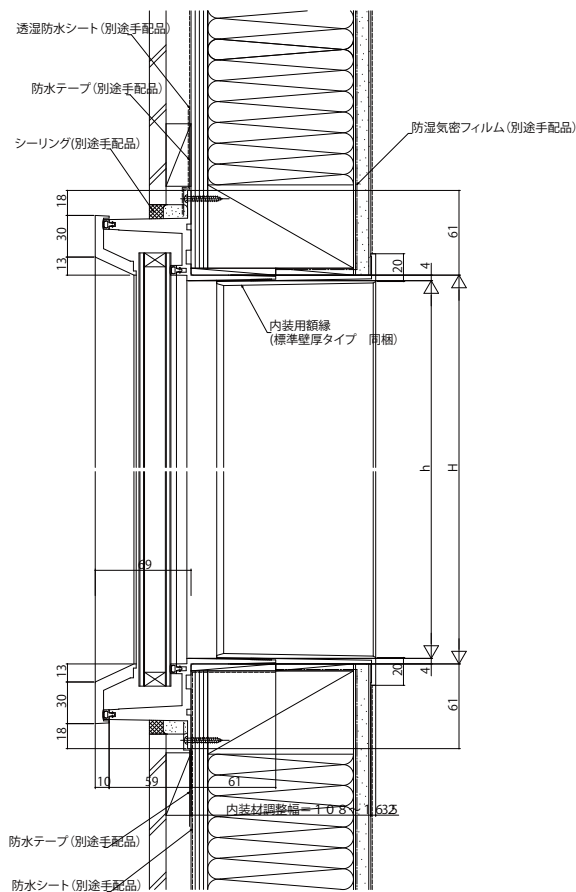

APW230 標準壁厚タイプ

■標準壁厚タイプ

●A-A'断面

内観姿図

●B-B'断面