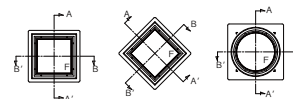

APW230 防火窓 標準壁厚タイプ

■標準壁厚タイプ

●A-A'断面

内観姿図

●B-B'断面