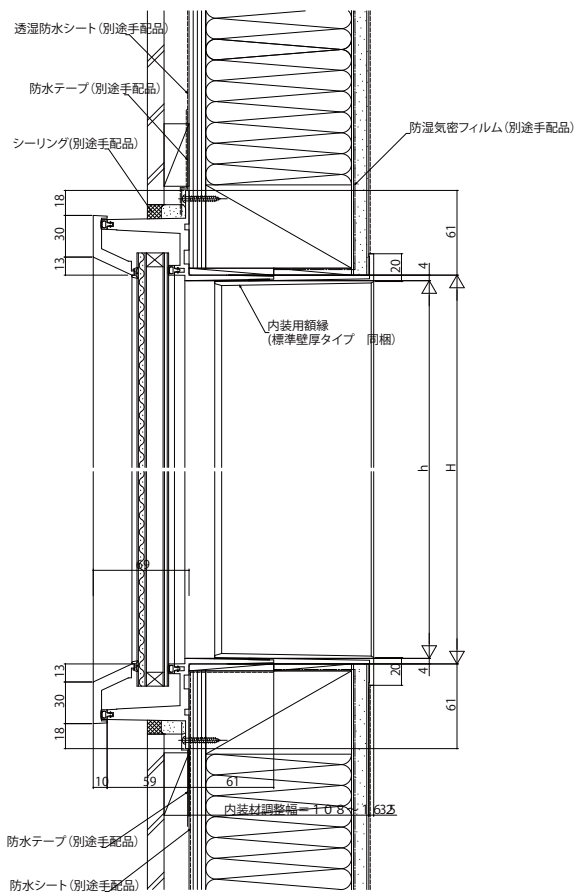

APW230 防火窓 標準壁厚タイプ

■標準壁厚タイプ

●A-A'断面

内観姿図

●B-B'断面