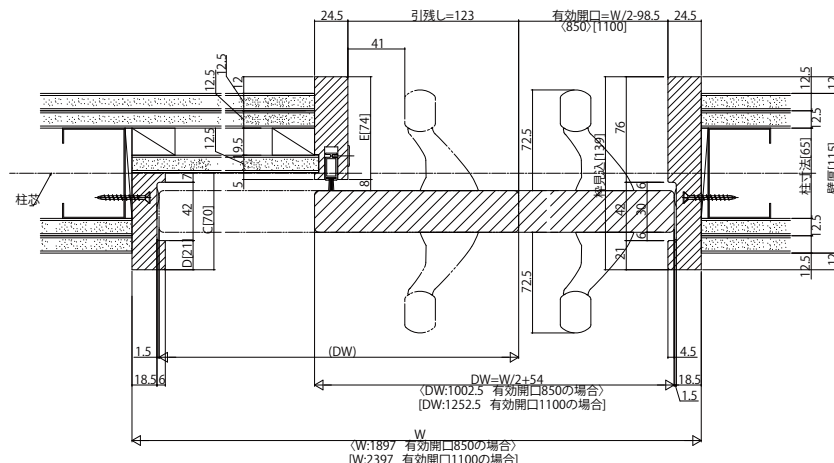

■片引き戸
ノンケーシングタイプ 枠見込139

姿図

●自閉式仕様

●ダブルクローズ仕様

●上吊りタイプ専用床見切(アルミ)

※袖壁は反り・おじれがないよう製作をお願いします。
(中方立は化粧部材です。)