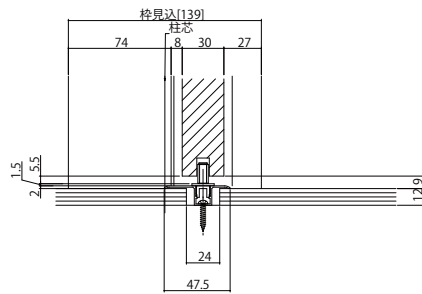

■片引き戸
ノンケーシングタイプ 枠見込139

姿図

●自閉式仕様

●ダブルクローズ仕様

●上吊りタイプ専用床見切(アルミ)

※袖壁は反り・おじれがないよう製作をお願いします。
(中方立は化粧部材です。)