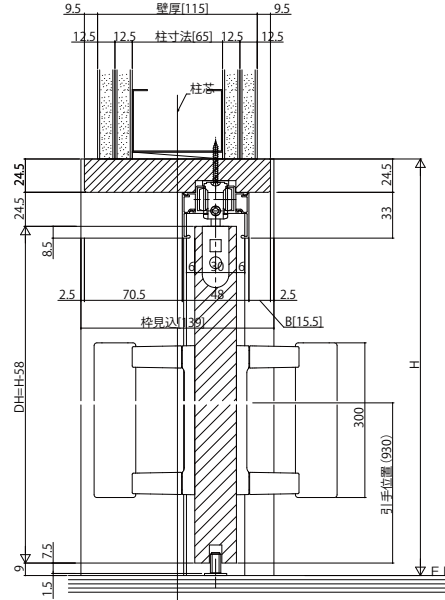

■片引き戸
ノンケーシングタイプ 枠見込139

姿図

●自閉式仕様

●ダブルクローズ仕様

●上吊りタイプ専用床見切(アルミ)

※袖壁は反り・おじれがないよう製作をお願いします。
(中方立は化粧部材です。)