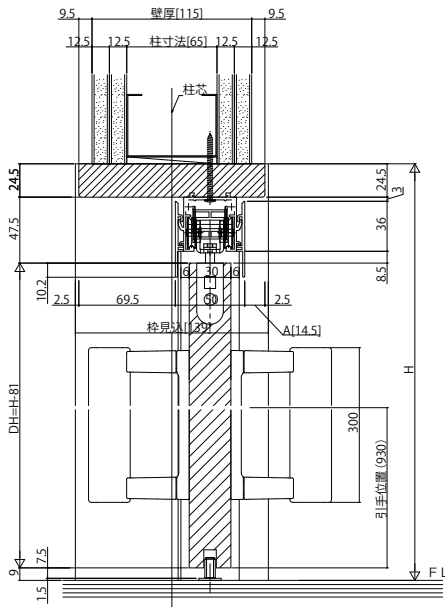

■片引き戸
ノンケーシングタイプ 枠見込139

姿図

●自閉式仕様

●ダブルクローズ仕様

●上吊りタイプ専用床見切(アルミ)

※袖壁は反り・おじれがないよう製作をお願いします。
(中方立は化粧部材です。)