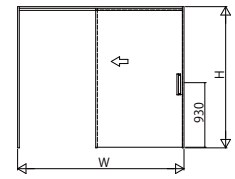

■片引き戸
ノンケーシングタイプ 枠見込139

姿図

●自閉式仕様

●ダブルクローズ仕様

●上吊りタイプ専用床見切(アルミ)

※袖壁は反り・おじれがないよう製作をお願いします。
(中方立は化粧部材です。)