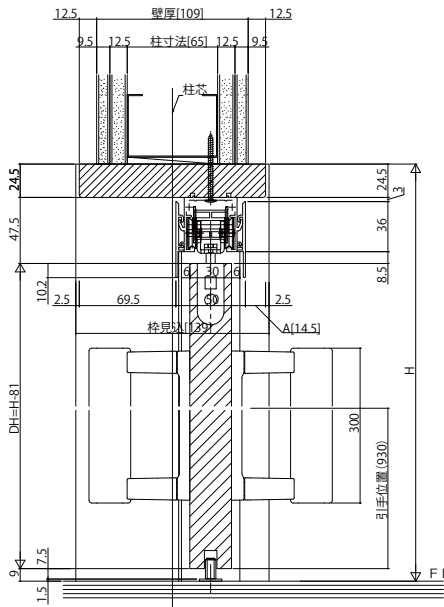

■片引き戸
ノンケーシングタイプ 枠見込139・壁厚109

姿図

●自閉式仕様

●ダブルクローズ仕様

●上吊りタイプ専用床見切(アルミ)

※袖壁は反り・ねじれないよう製作をお願いします。
(中方立は化粧部材です。)