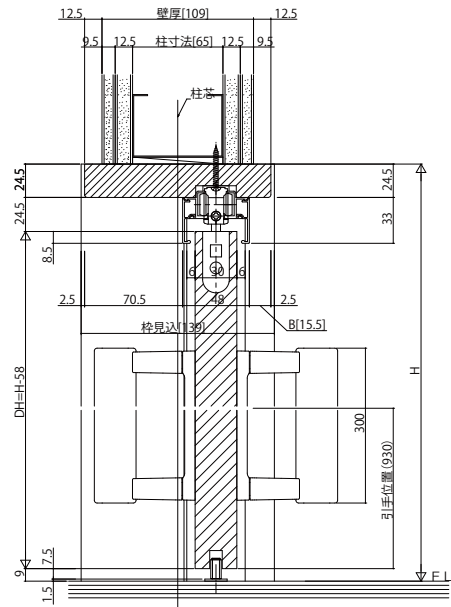

■片引き戸
ノンケーシングタイプ 枠見込139・壁厚109

姿図

●自閉式仕様

●ダブルクローズ仕様

●上吊りタイプ専用床見切(アルミ)

※袖壁は反り・ねじれないよう製作をお願いします。
(中方立は化粧部材です。)