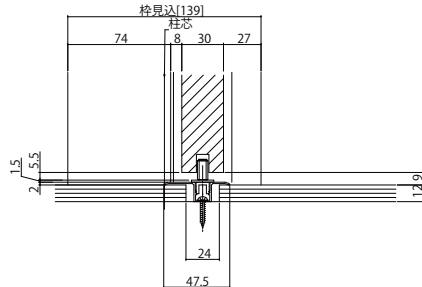

■片引き戸
ノンケーシングタイプ 枠見込139・壁厚109

姿図

●自閉式仕様

●ダブルクローズ仕様

●上吊りタイプ専用床見切(アルミ)

※袖壁は反り・ねじれないよう製作をお願いします。
(中方立は化粧部材です。)