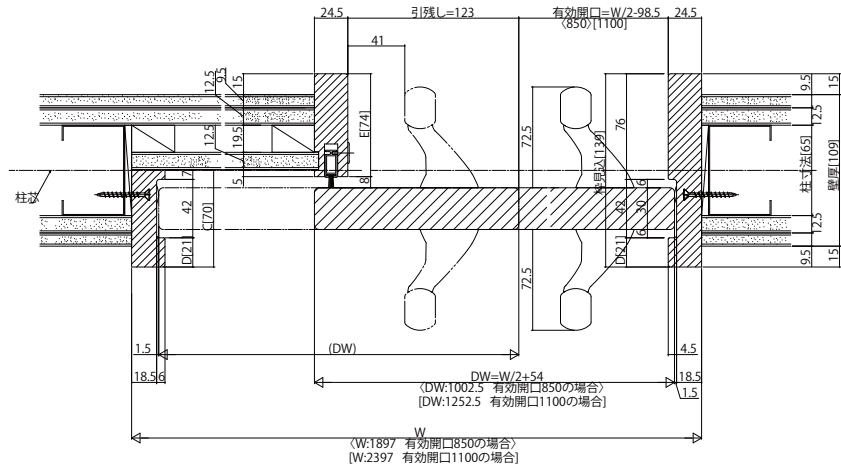

■片引き戸
ノンケーシングタイプ 枠見込139・壁厚109

姿図

●自閉式仕様

●ダブルクローズ仕様

●上吊りタイプ専用床見切(アルミ)

※袖壁は反り・ねじれないよう製作をお願いします。
(中方立は化粧部材です。)