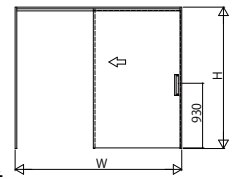

■片引き戸
ノンケーシングタイプ 枠見込139・壁厚109

姿図

●自閉式仕様

●ダブルクローズ仕様

●上吊りタイプ専用床見切(アルミ)

※袖壁は反り・ねじれないよう製作をお願いします。
(中方立は化粧部材です。)