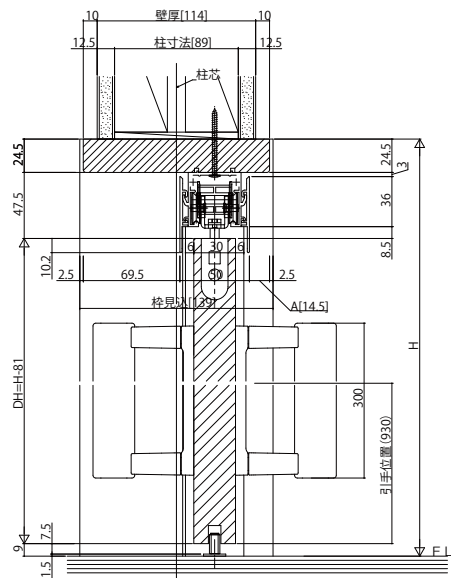

■片引き戸

ノンケーシングタイプ 枠見込139・壁厚114

姿図

●自閉式仕様

●ダブルクローズ仕様

●上吊りタイプ専用床見切(アルミ)

(W:1897 有効開口850の場合)
 (W:2397 有効開口1100の場合)
 ※袖壁は反り・ねじれないよう製作をお願いします。
 (中方立は化粧部材です。)