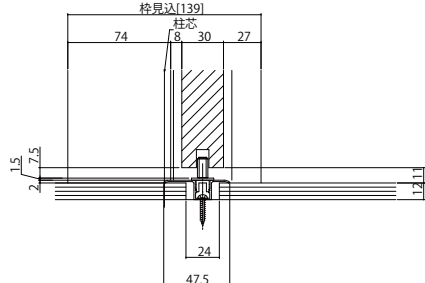

■片引き戸

ノンケーシングタイプ 枠見込139・壁厚114

姿図

●自閉式仕様

●ダブルクローズ仕様

●上吊りタイプ専用床見切(アルミ)

(W:1897 有効開口850の場合)
 (W:2397 有効開口1100の場合)
 ※袖壁は反り・ねじれないよう製作をお願いします。
 (中方立は化粧部材です。)