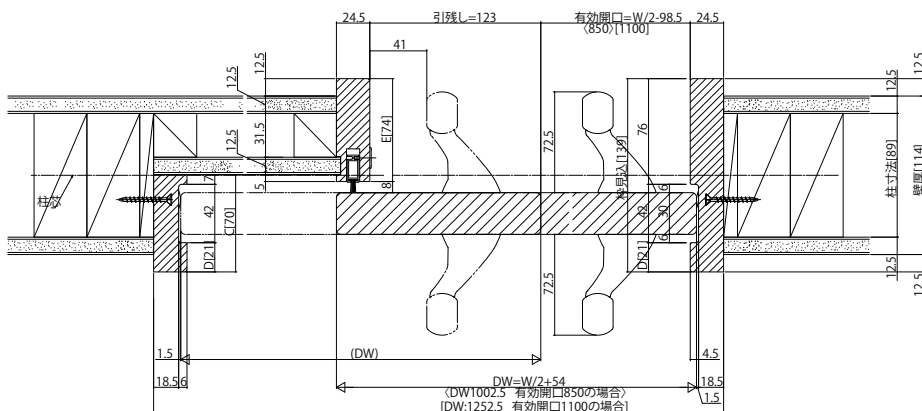

■片引き戸

ノンケーシングタイプ 枠見込139・壁厚114

姿図

●自閉式仕様

●ダブルクローズ仕様

●上吊りタイプ専用床見切(アルミ)

(W:1897 有効開口850の場合)
 (W:2397 有効開口1100の場合)
 ※袖壁は反り・ねじれないよう製作をお願いします。
 (中方立は化粧部材です。)