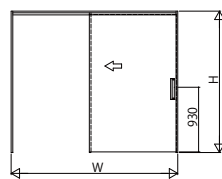

■片引き戸

ノンケーシングタイプ 枠見込139・壁厚114

姿図

●自閉式仕様

●ダブルクローズ仕様

●上吊りタイプ専用床見切(アルミ)

(W:1897 有効開口850の場合)
 (W:2397 有効開口1100の場合)
 ※袖壁は反り・ねじれないよう製作をお願いします。
 (中方立は化粧部材です。)