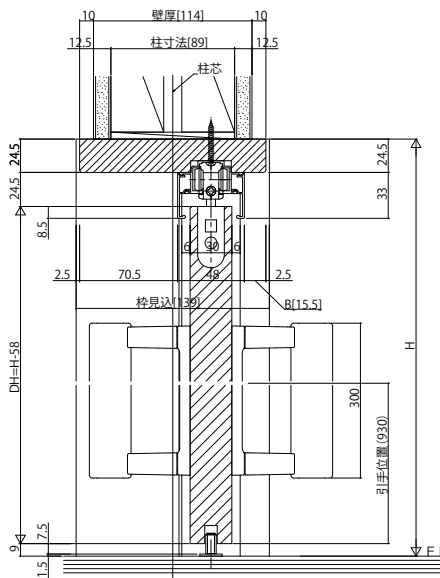

■片引き戸

ノンケーシングタイプ 枠見込139・壁厚114

姿図

●自閉式仕様

●ダブルクローズ仕様

●上吊りタイプ専用床見切(アルミ)

(W:1897 有効開口850の場合)
 (W:2397 有効開口1100の場合)
 ※袖壁は反り・ねじれないよう製作をお願いします。
 (中方立は化粧部材です。)