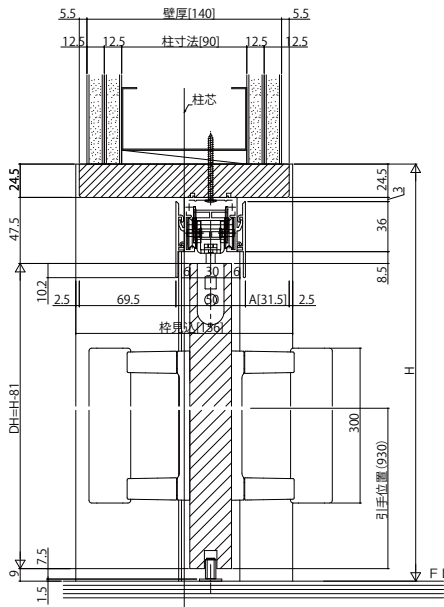

■片引き戸
ノンケーシングタイプ 枠見込156・壁厚140

姿図

●自閉式仕様

●ダブルクローズ仕様

●上吊りタイプ専用床見切(アルミ)