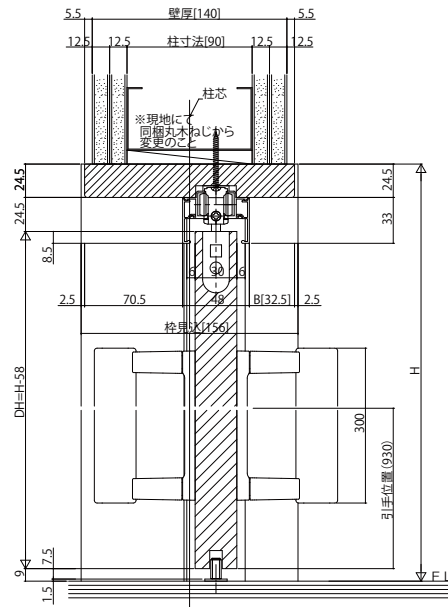

■片引き戸
ノンケーシングタイプ 枠見込156・壁厚140

姿図

●自閉式仕様

●ダブルクローズ仕様

●上吊りタイプ専用床見切(アルミ)