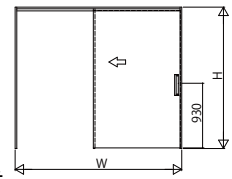

■片引き戸
ノンケーシングタイプ 枠見込156・壁厚140

姿図

●自閉式仕様

●ダブルクローズ仕様

●上吊りタイプ専用床見切(アルミ)