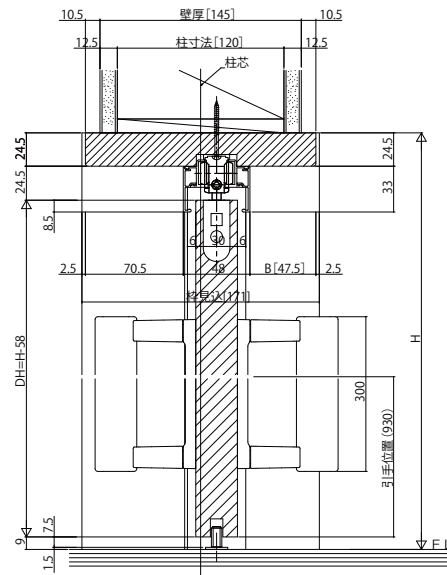

■片引き戸  
ノンケーシングタイプ 枠見込171

姿図

●自閉式仕様

●ダブルクローズ仕様

●上吊りタイプ専用床見切(アルミ)

※袖壁は反り・ねじれがないよう製作をお願いします。  
(中方立は化粧部材です。)