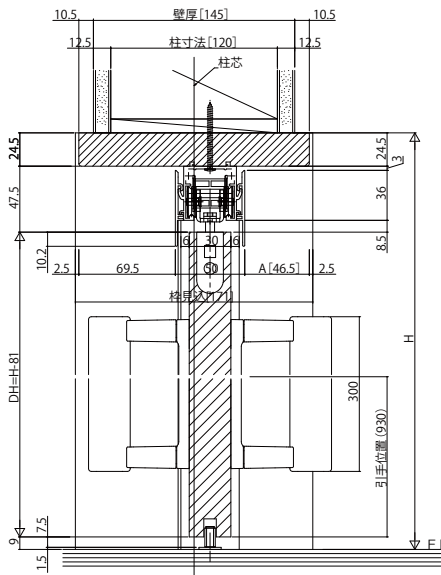

■片引き戸  
ノンケーシングタイプ 枠見込171

姿図

●自閉式仕様

●ダブルクローズ仕様

●上吊りタイプ専用床見切(アルミ)

※袖壁は反り・ねじれがないよう製作をお願いします。  
(中方立は化粧部材です。)