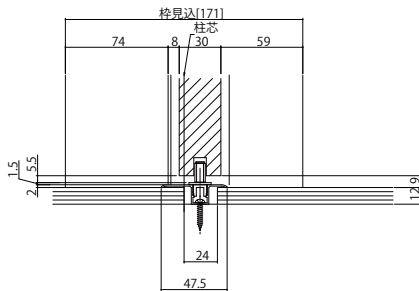

■片引き戸  
ノンケーシングタイプ 枠見込171

姿図

●自閉式仕様

●ダブルクローズ仕様

●上吊りタイプ専用床見切(アルミ)

※袖壁は反り・ねじれがないよう製作をお願いします。  
(中方立は化粧部材です。)