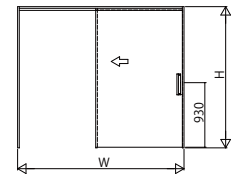

■片引き戸  
ノンケーシングタイプ 枠見込171

姿図

●自閉式仕様

●ダブルクローズ仕様

●上吊りタイプ専用床見切(アルミ)

※袖壁は反り・ねじれがないよう製作をお願いします。  
(中方立は化粧部材です。)