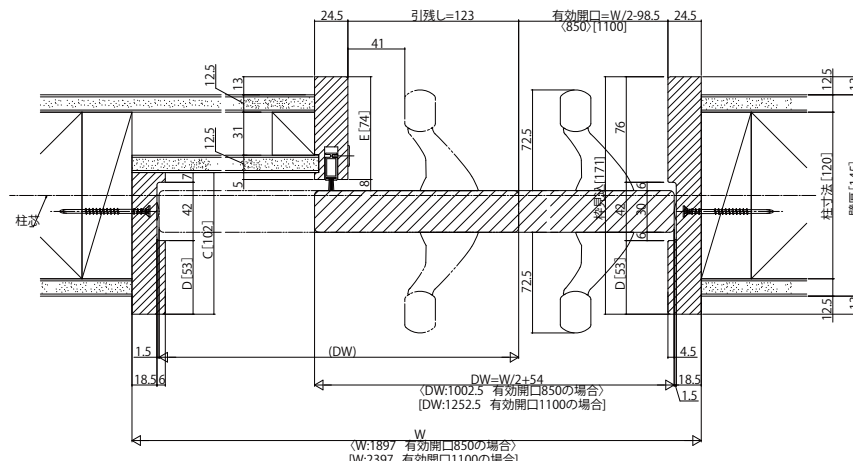

■片引き戸  
ノンケーシングタイプ 枠見込171

姿図

●自閉式仕様

●ダブルクローズ仕様

●上吊りタイプ専用床見切(アルミ)

※袖壁は反り・ねじれがないよう製作をお願いします。  
(中方立は化粧部材です。)