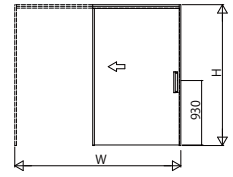

■片引込み戸 ノンケーシングタイプ 枠見込156

姿図

●自閉式仕様

●ダブルクローズ仕様