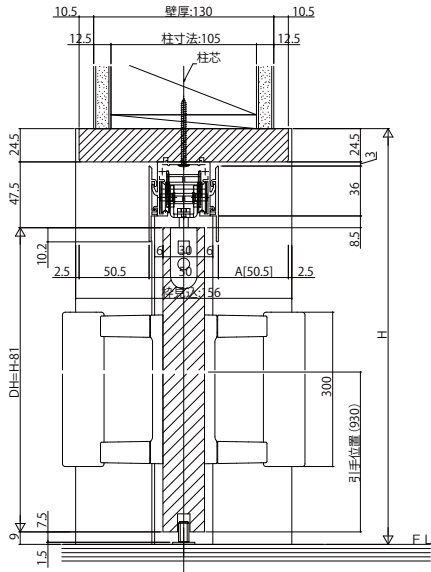

■片引込み戸 ノンケーシングタイプ 枠見込156

姿図

●自閉式仕様

●ダブルクローズ仕様