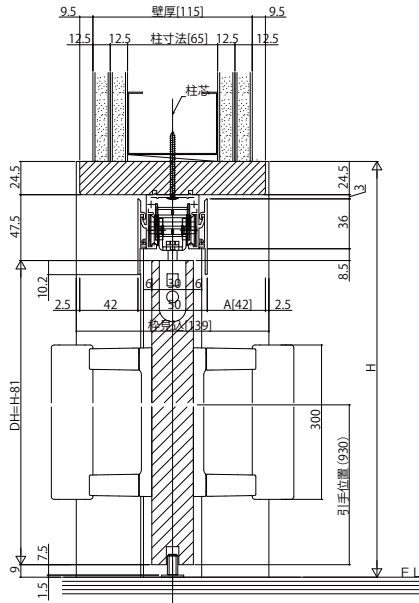

■片引込み戸 ノンケーシングタイプ 枠見込139

姿図

●自閉式仕様

●ダブルクローズ仕様

●上吊りタイプ専用床見切(アルミ)