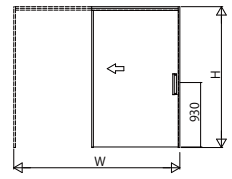

■片引込み戸 ノンケーシングタイプ 枠見込139

姿図

●自閉式仕様

●ダブルクローズ仕様

●上吊りタイプ専用床見切(アルミ)