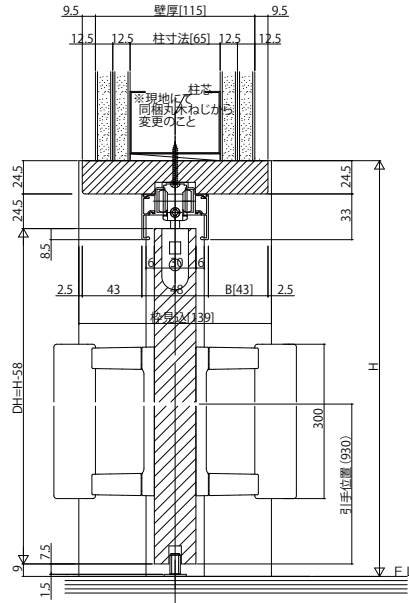

■片引込み戸 ノンケーシングタイプ 枠見込139

姿図

●自閉式仕様

●ダブルクローズ仕様

●上吊りタイプ専用床見切(アルミ)