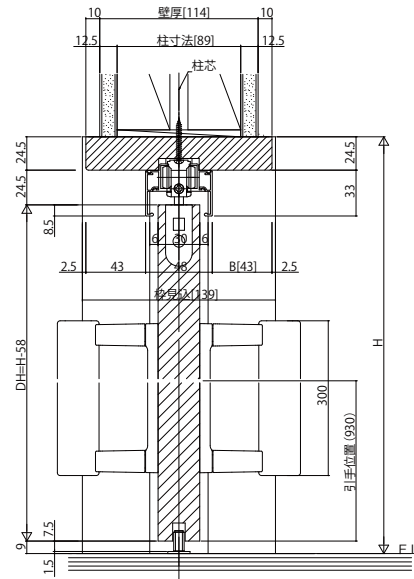

■片引込み戸
ノンケーシングタイプ 枠見込139

姿図

●自閉式仕様

●ダブルクローズ仕様

●上吊りタイプ専用床見切(アルミ)