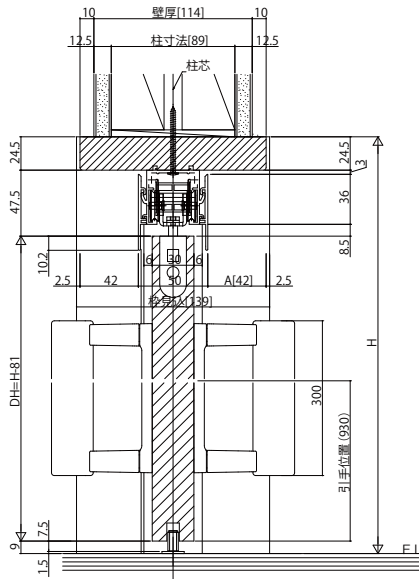

■片引込み戸
ノンケーシングタイプ 枠見込139

姿図

●自閉式仕様

●ダブルクローズ仕様

●上吊りタイプ専用床見切(アルミ)