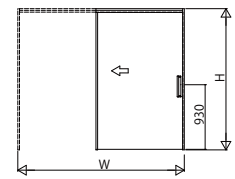

■片引込み戸
ノンケーシングタイプ 枠見込139

姿図

●自閉式仕様

●ダブルクローズ仕様

●上吊りタイプ専用床見切(アルミ)