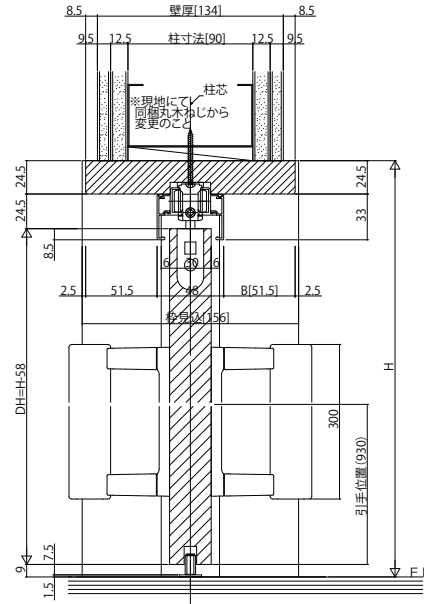

■片引込み戸 ノンケーシングタイプ 枠見込156・壁厚134

姿図

●自閉式仕様

●ダブルクローズ仕様

●上吊りタイプ専用床見切 (アルミ)