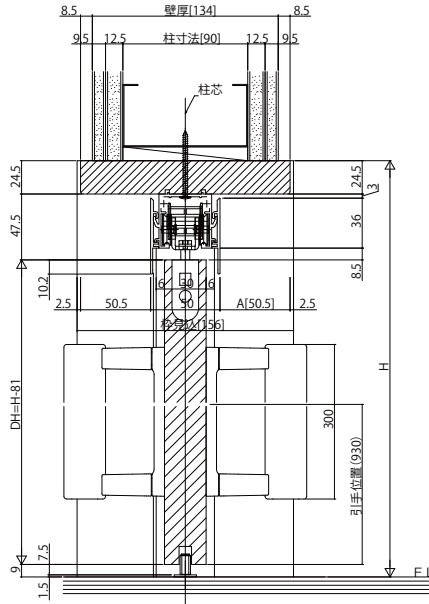

■片引込み戸 ノンケーシングタイプ 枠見込156・壁厚134

姿図

●自閉式仕様

●ダブルクローズ仕様

●上吊りタイプ専用床見切 (アルミ)