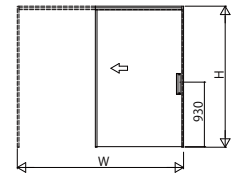

■片引込み戸 ノンケーシングタイプ 枠見込156・壁厚134

姿図

●自閉式仕様

●ダブルクローズ仕様

●上吊りタイプ専用床見切 (アルミ)