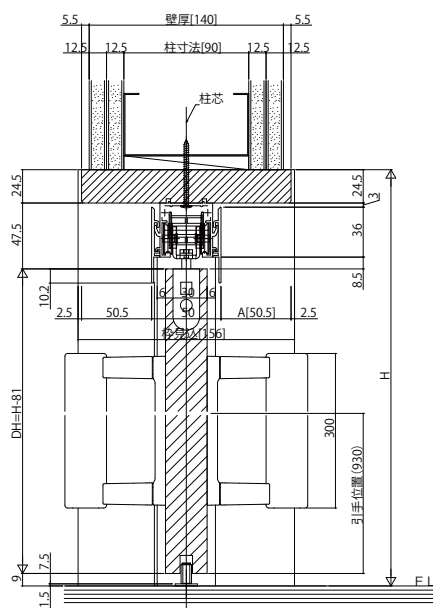

■片引込み戸

ノンケーシングタイプ 枠見込156・壁厚140

姿図

●自閉式仕様

●ダブルクローズ仕様

●上吊りタイプ専用床見切(アルミ)
枠見込[156]