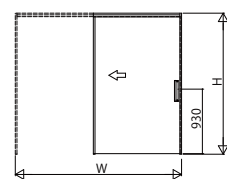

■片引込み戸

ノンケーシングタイプ 枠見込156・壁厚140

姿図

●自閉式仕様

●ダブルクローズ仕様

●上吊りタイプ専用床見切(アルミ)
枠見込[156]