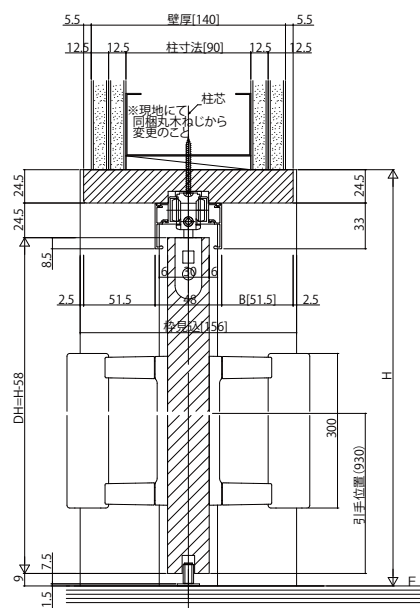

■片引込み戸

ノンケーシングタイプ 枠見込156・壁厚140

姿図

●自閉式仕様

●ダブルクローズ仕様

●上吊りタイプ専用床見切(アルミ)
枠見込[156]