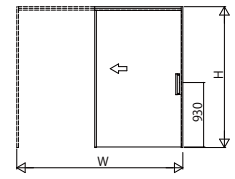

■片引込み戸
ノンケーシングタイプ 枠見込171

姿図

●自閉式仕様

●ダブルクローズ仕様

●上吊りタイプ専用床見切(アルミ)