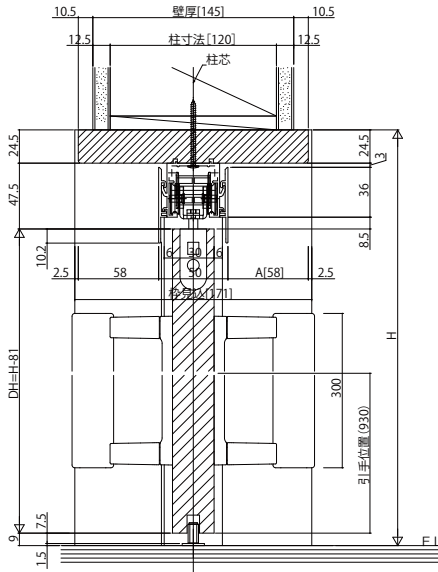

■片引込み戸
ノンケーシングタイプ 枠見込171

姿図

●自閉式仕様

●ダブルクローズ仕様

●上吊りタイプ専用床見切(アルミ)