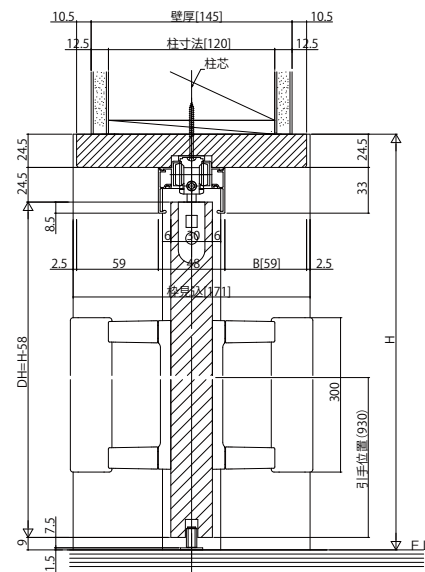

■片引込み戸
ノンケーシングタイプ 枠見込171

姿図

●自閉式仕様

●ダブルクローズ仕様

●上吊りタイプ専用床見切(アルミ)