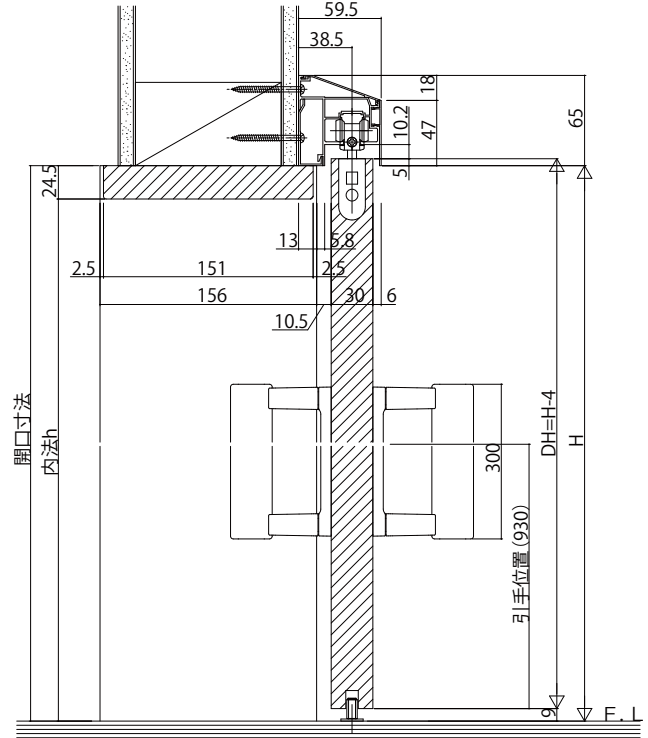

■アウトセット引戸(片引き戸)
ノンケーシングタイプ 枠見込156

姿図

●自閉式仕様

●ダブルクローズ仕様

●錠付の場合