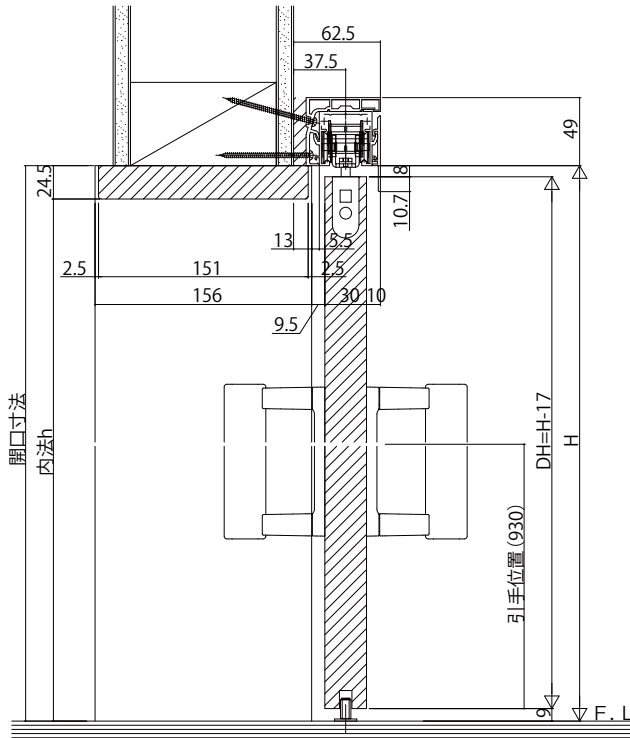

■アウトセット引戸(片引き戸)
ノンケーシングタイプ 枠見込156

姿図

●自閉式仕様

●ダブルクローズ仕様

●錠付の場合