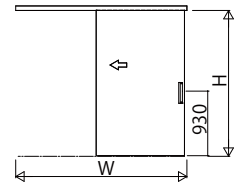

■アウトセット引戸(片引き戸)
ノンケーシングタイプ 枠見込156

姿図

●自閉式仕様

●ダブルクローズ仕様

●錠付の場合