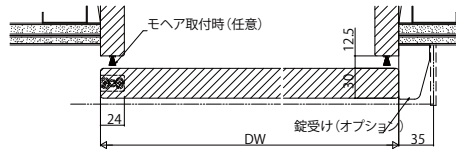

■アウトセット引戸(片引き戸)
ノンケーシングタイプ 枠見込156・壁厚134

姿図

●自閉式仕様

●ダブルクローズ仕様

●錠付の場合
ダブルクローズ仕様

●錠付の場合
自閉式仕様

自閉式

ダブルクローズ仕様