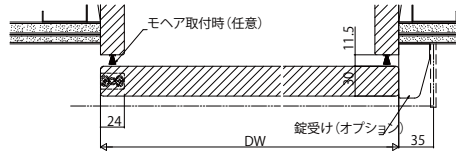

■アウトセット引戸(片引き戸)
ノンケーシングタイプ 枠見込156・壁厚134

姿図

●自閉式仕様

●ダブルクローズ仕様

●錠付の場合
ダブルクローズ仕様

●錠付の場合
自閉式仕様

自閉式

ダブルクローズ仕様