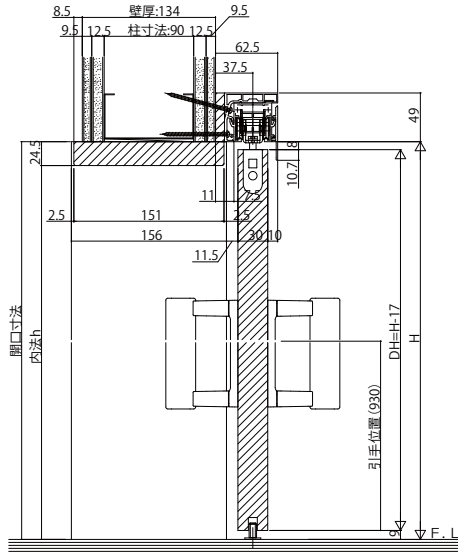

■アウトセット引戸(片引き戸)
ノンケーシングタイプ 枠見込156・壁厚134

姿図

●自閉式仕様

●ダブルクローズ仕様

●錠付の場合
ダブルクローズ仕様

●錠付の場合
自閉式仕様

自閉式

ダブルクローズ仕様