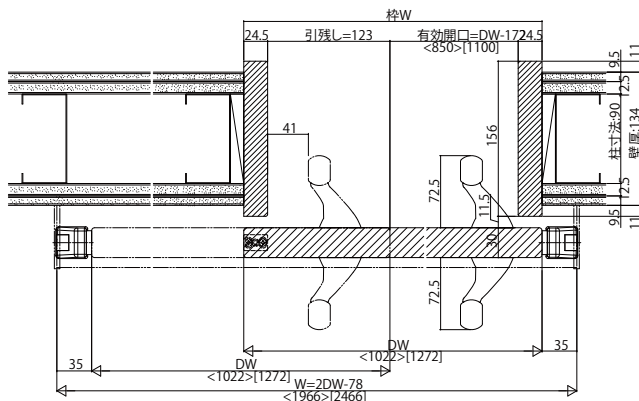

■アウトセット引戸(片引き戸)
ノンケーシングタイプ 枠見込156・壁厚134

姿図

●自閉式仕様

●ダブルクローズ仕様

●錠付の場合
ダブルクローズ仕様

●錠付の場合
自閉式仕様

自閉式

ダブルクローズ仕様