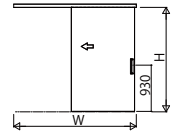

■アウトセット引戸(片引き戸)
ノンケーシングタイプ 枠見込156・壁厚134

姿図

●自閉式仕様

●ダブルクローズ仕様

●錠付の場合
ダブルクローズ仕様

●錠付の場合
自閉式仕様

自閉式

ダブルクローズ仕様