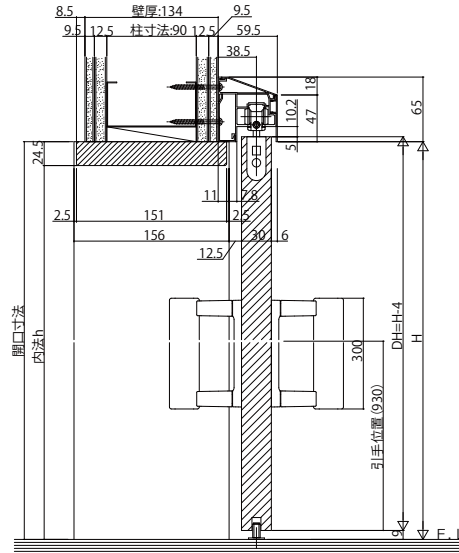

■アウトセット引戸(片引き戸)
ノンケーシングタイプ 枠見込156・壁厚134

姿図

●自閉式仕様

●ダブルクローズ仕様

●錠付の場合
ダブルクローズ仕様

●錠付の場合
自閉式仕様

自閉式

ダブルクローズ仕様