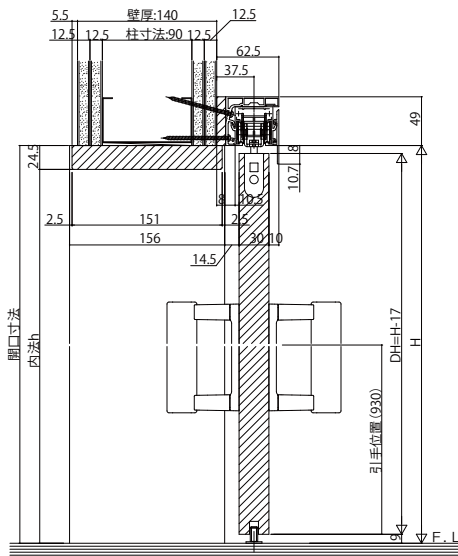

■アウトセット引戸(片引き戸)  
ノンケーシングタイプ 枠見込156・壁厚140

姿図

●自閉式仕様

●ダブルクローズ仕様

●錠付の場合  
ダブルクローズ仕様

●錠付の場合  
自閉式仕様

ダブルクローズ仕様

自閉式