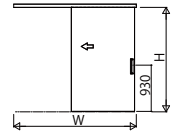

■アウトセット引戸(片引き戸)  
ノンケーシングタイプ 枠見込156・壁厚140

姿図

●自閉式仕様

●ダブルクローズ仕様

●錠付の場合  
ダブルクローズ仕様

●錠付の場合  
自閉式仕様

ダブルクローズ仕様

自閉式