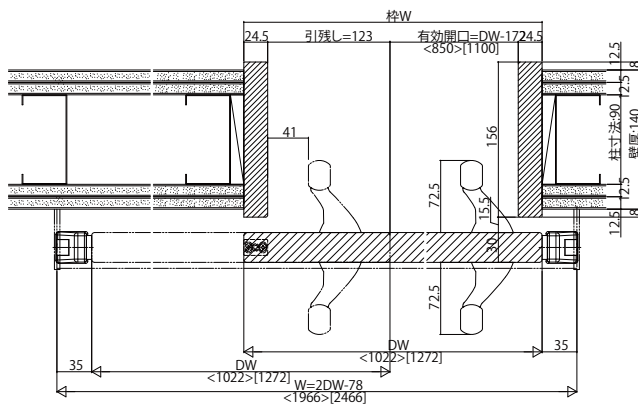

■アウトセット引戸(片引き戸)  
ノンケーシングタイプ 枠見込156・壁厚140

姿図

●自閉式仕様

●ダブルクローズ仕様

●錠付の場合  
ダブルクローズ仕様

●錠付の場合  
自閉式仕様

ダブルクローズ仕様

自閉式