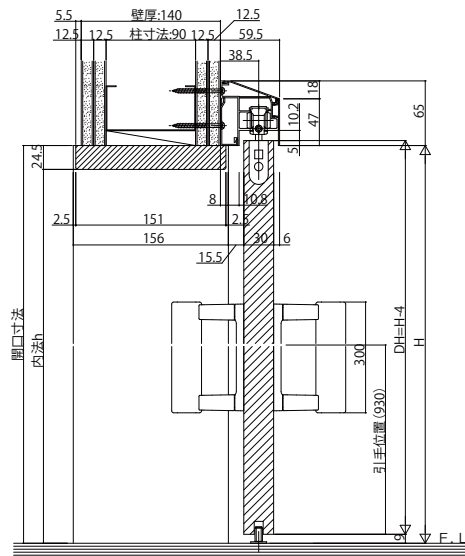

■アウトセット引戸(片引き戸)  
ノンケーシングタイプ 枠見込156・壁厚140

姿図

●自閉式仕様

●ダブルクローズ仕様

●錠付の場合  
ダブルクローズ仕様

●錠付の場合  
自閉式仕様

ダブルクローズ仕様

自閉式