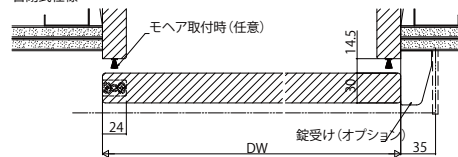

■アウトセット引戸(片引き戸)  
ノンケーシングタイプ 枠見込156・壁厚140

姿図

●自閉式仕様

●ダブルクローズ仕様

●錠付の場合  
ダブルクローズ仕様

●錠付の場合  
自閉式仕様

ダブルクローズ仕様

自閉式