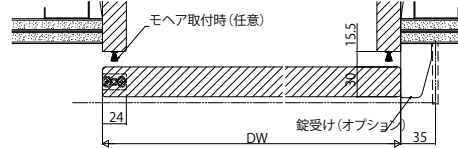

■アウトセット引戸(片引き戸)  
ノンケーシングタイプ 枠見込156・壁厚140

姿図

●自閉式仕様

●ダブルクローズ仕様

●錠付の場合  
ダブルクローズ仕様

●錠付の場合  
自閉式仕様

ダブルクローズ仕様

自閉式