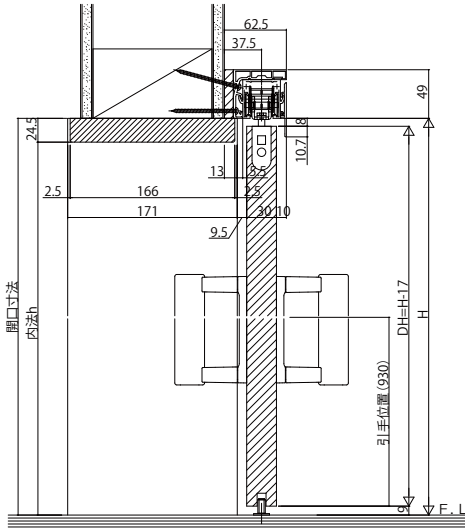

■アウトセット引戸(片引き戸)  
ノンケーシングタイプ 枠見込171

姿図

●自閉式仕様

●ダブルクローズ仕様

●錠付の場合  
ダブルクローズ仕様

●錠付の場合  
自閉式仕様

自閉式

ダブルクローズ仕様