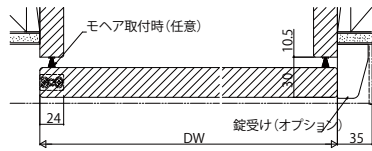

■アウトセット引戸(片引き戸)  
ノンケーシングタイプ 枠見込171

姿図

●自閉式仕様

●ダブルクローズ仕様

●錠付の場合  
ダブルクローズ仕様

●錠付の場合  
自閉式仕様

自閉式

ダブルクローズ仕様