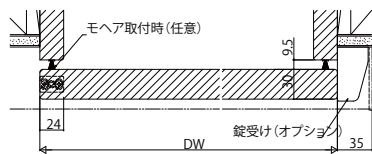

■アウトセット引戸(片引き戸)  
ノンケーシングタイプ 枠見込171

姿図

●自閉式仕様

●ダブルクローズ仕様

●錠付の場合  
ダブルクローズ仕様

●錠付の場合  
自閉式仕様

自閉式

ダブルクローズ仕様