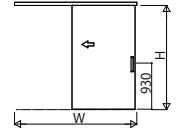

■アウトセット引戸(片引き戸)  
ノンケーシングタイプ 枠見込171

姿図

●自閉式仕様

●ダブルクローズ仕様

●錠付の場合  
ダブルクローズ仕様

●錠付の場合  
自閉式仕様

自閉式

ダブルクローズ仕様