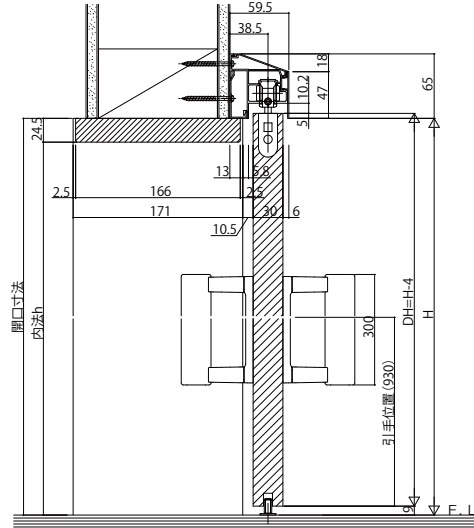

■アウトセット引戸(片引き戸)  
ノンケーシングタイプ 枠見込171

姿図

●自閉式仕様

●ダブルクローズ仕様

●錠付の場合  
ダブルクローズ仕様

●錠付の場合  
自閉式仕様

自閉式

ダブルクローズ仕様