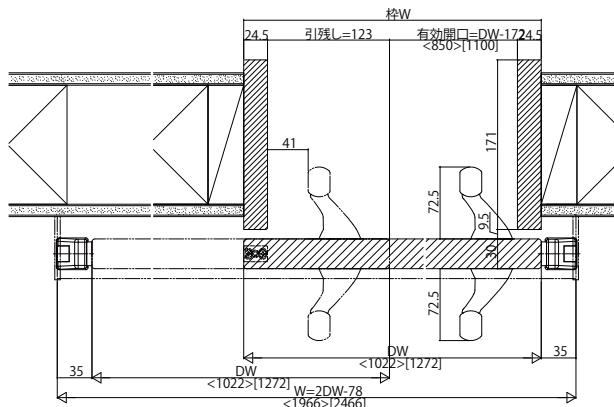

■アウトセット引戸(片引き戸)  
ノンケーシングタイプ 枠見込171

姿図

●自閉式仕様

●ダブルクローズ仕様

●錠付の場合  
ダブルクローズ仕様

●錠付の場合  
自閉式仕様

自閉式

ダブルクローズ仕様