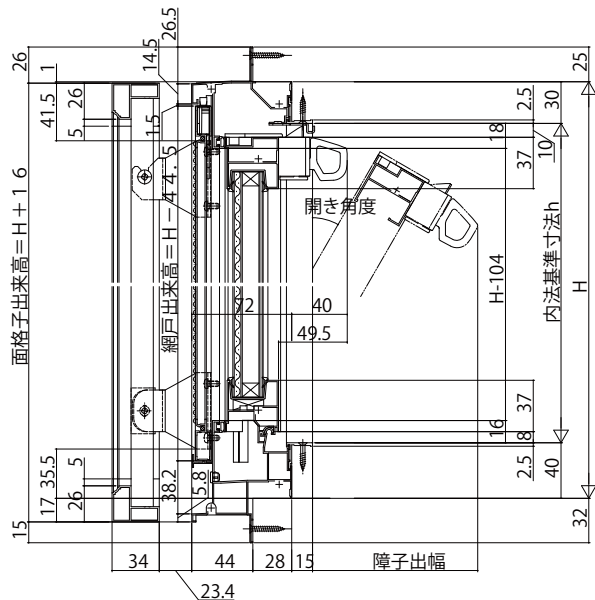

防火窓Gシリーズ 面格子付内倒し窓 アルミ複層

■面格子付内倒し窓

- 固定網戸XMFを取付けた場合

外観姿図

- たて格子タイプ

- 井桁格子タイプ

外観姿図