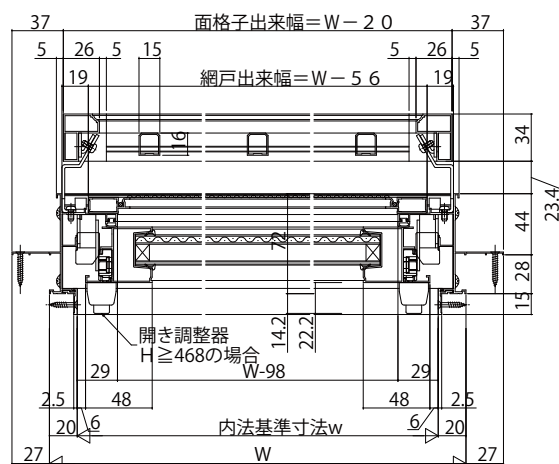

防火窓Gシリーズ 面格子付内倒し窓 アルミ複層

■面格子付内倒し窓

- 固定網戸XMFを取付けた場合

外観姿図

- たて格子タイプ

- 井桁格子タイプ

外観姿図