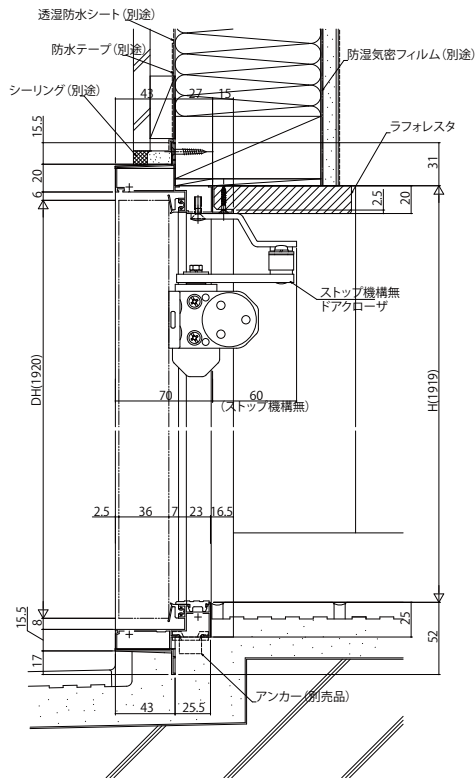

防火ドアGシリーズ アパートドア

■防火ドアGシリーズ アパートドア

本商品は土間納まり専用枠です。

外観姿図

●ポスト部