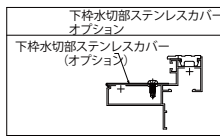

防火ドアGシリーズ アパートドア

■防火ドアGシリーズ アパートドア

本商品は土間納まり専用枠です。

外観姿図

●ポスト部