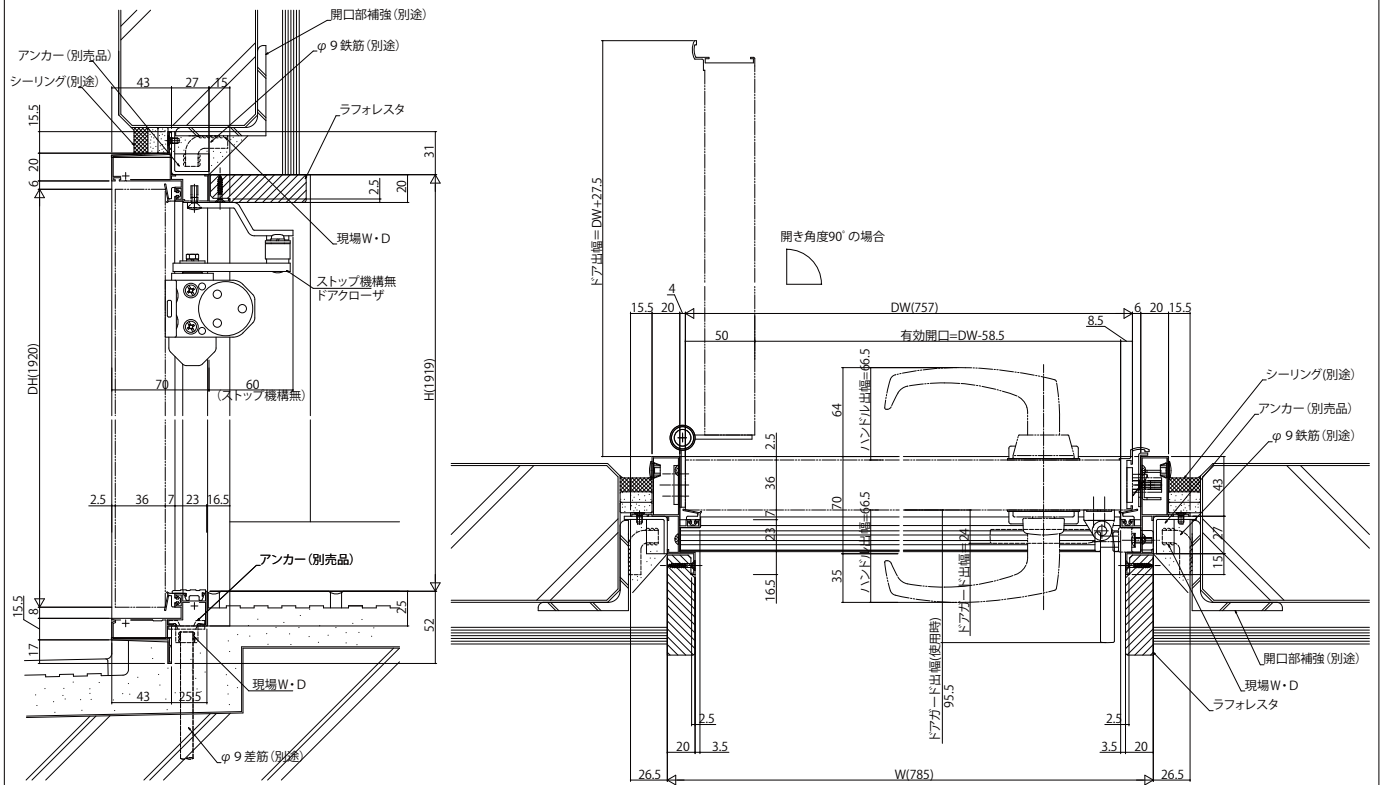

防火ドアGシリーズ アパートドア

■ALC納まり参考例

本商品は土間納まり専用枠です。

■RC納まり参考例

本商品は土間納まり専用枠です。