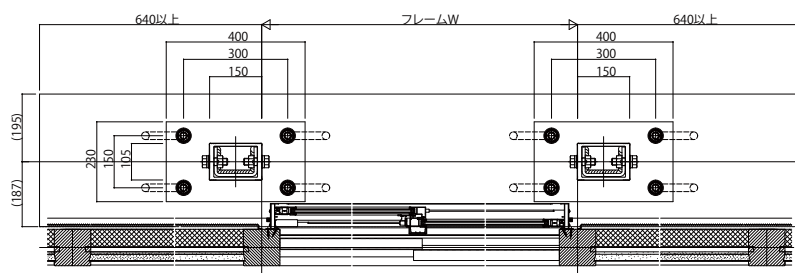

FRAME+ 標準仕様 モルタル外壁納まり引違い窓組合せ例 ※横断面図

●FRAME+ 標準仕様 モルタル外壁納まり(既設窓:引違い窓)

■A-A断面図

外観姿図

■B-B断面図

■C-C断面図

■E-E断面図

●リウッドデッキ 200 3枚張り以上の場合