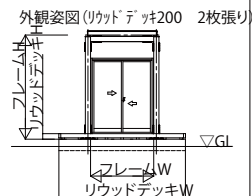

FRAME+ 標準仕様 モルタル外壁納まり引違い窓組合せ例 ※横断面図

●FRAME+ 標準仕様 モルタル外壁納まり(既設窓:引違い窓)

■A-A断面図

外観姿図

■B-B断面図

■C-C断面図

■E-E断面図

●リウッドデッキ 200 3枚張り以上の場合