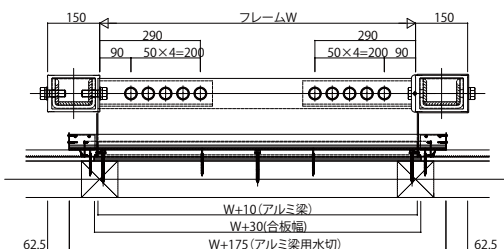

FRAME+ 標準仕様 モルタル外壁納まり引違い窓組合せ例 ※横断面図

●FRAME+ 標準仕様 モルタル外壁納まり(既設窓:引違い窓)

■A-A断面図

外観姿図

■B-B断面図

■C-C断面図

■E-E断面図

●リウッドデッキ 200 3枚張り以上の場合