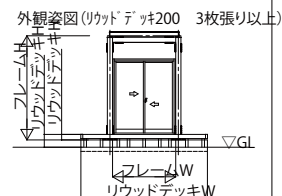

FRAME+ 標準仕様 モルタル外壁納まり引違い窓組合せ例 ※横断面図

●FRAME+ 標準仕様 モルタル外壁納まり(既設窓:引違い窓)

■A-A断面図

外観姿図

■B-B断面図

■C-C断面図

■E-E断面図

●リウッドデッキ 200 3枚張り以上の場合