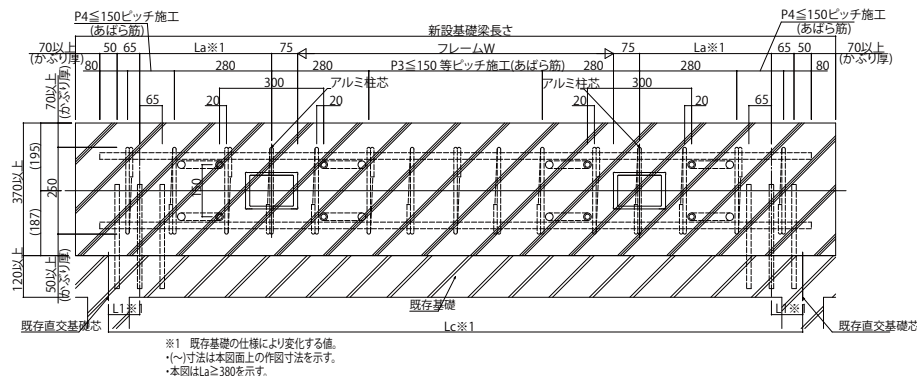

FRAME+ 標準仕様 モルタル外壁納まり引違い窓組合せ例 ※横断面図

●FRAME+ 標準仕様 モルタル外壁納まり(既設窓:引違い窓)

■A-A断面図

外観姿図

■B-B断面図

■C-C断面図

■E-E断面図

●リウッドデッキ 200 3枚張り以上の場合