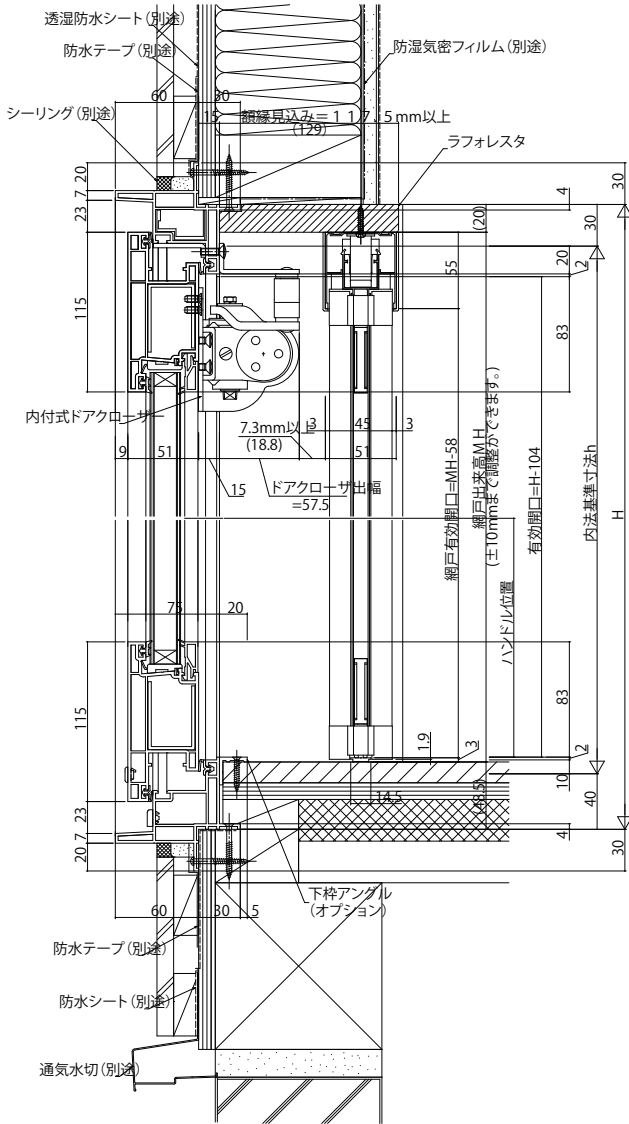

# 樹脂製窓プラマードHセカンドドア

## ■セカンドドアクローザー仕様 ●横引きロール網戸 XMD(汎用)を取付けた場合

内観姿図

### ●中棧部