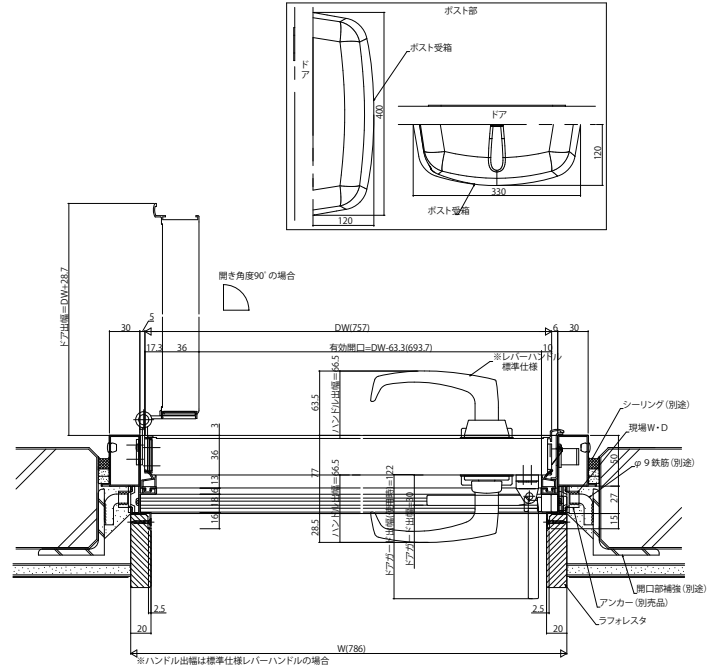

## ■アルミ採光タイプ

※本商品は土間納まり専用商品です。

●ALC納まり参考例

外観姿図

## ●RC納まり参考例

外観姿図