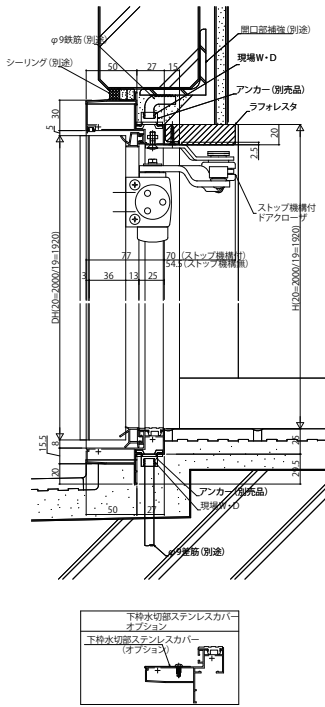

## ■アルミ採光タイプ

※本商品は土間納まり専用商品です。

●ALC納まり参考例

外観姿図

## ●RC納まり参考例

外観姿図