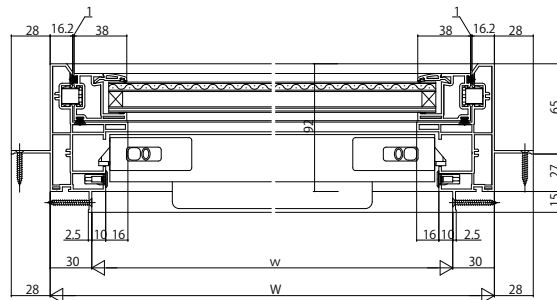

APW330防火窓

■片上げ下げ窓

- アングル付
- 窓額縁納まり
- 固定網戸を取付けた場合

内観姿図

●上部 FIX部

●下部 上げ下げ部

■片上げ下げ窓

- アングル付
- クロス巻込み納まり
- 内開き網戸を取付けた場合

内観姿図

●上部 FIX部

●下部 上げ下げ部