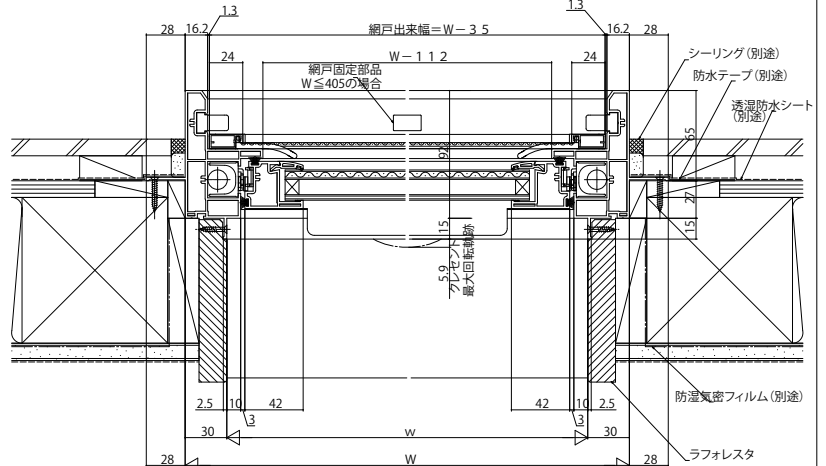

APW330防火窓

■片上げ下げ窓

- アングル付
- 窓額縁納まり
- 固定網戸を取付けた場合

内観姿図

●上部 FIX部

●下部 上げ下げ部

■片上げ下げ窓

- アングル付
- クロス巻込み納まり
- 内開き網戸を取付けた場合

内観姿図

●上部 FIX部

●下部 上げ下げ部