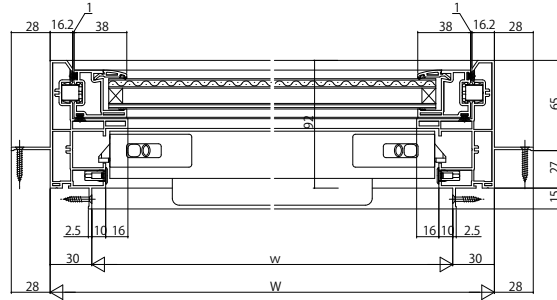

APW330防火窓

■片上げ下げ窓

- アングル付
- 窓額縁納まり
- 固定網戸を取付けた場合

内観姿図

●上部 FIX部

●下部 上げ下げ部

■片上げ下げ窓

- アングル付
- クロス巻込み納まり
- 内開き網戸を取付けた場合

内観姿図

●上部 FIX部

●下部 上げ下げ部