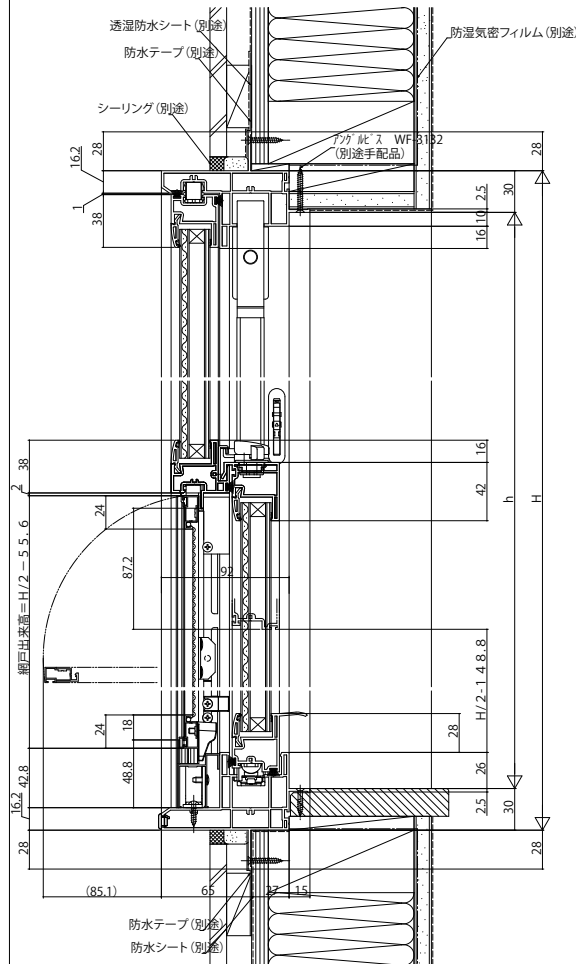

APW330防火窓

■片上げ下げ窓

- アングル付
- 窓額縁納まり
- 固定網戸を取付けた場合

内観姿図

●上部 FIX部

●下部 上げ下げ部

■片上げ下げ窓

- アングル付
- クロス巻込み納まり
- 内開き網戸を取付けた場合

内観姿図

●上部 FIX部

●下部 上げ下げ部