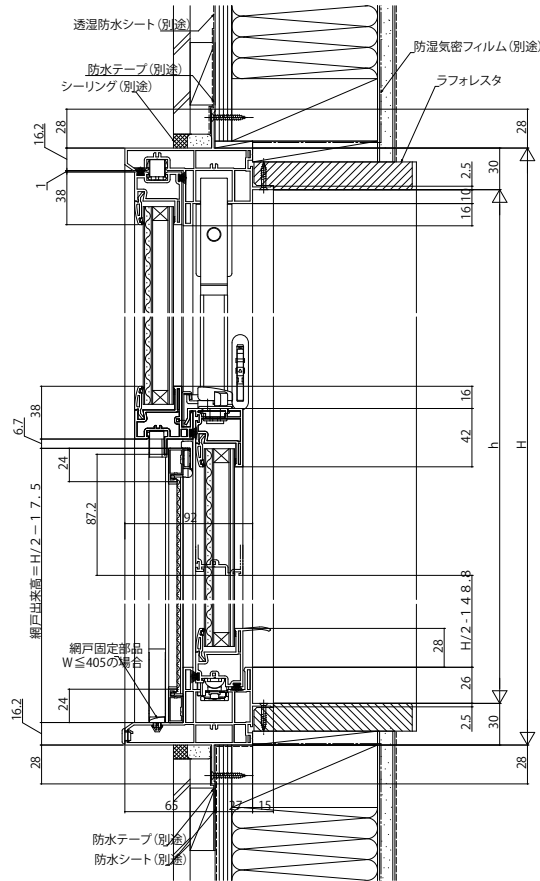

APW330防火窓

■片上げ下げ窓

- アングル付
- 窓額縁納まり
- 固定網戸を取付けた場合

内観姿図

●上部 FIX部

●下部 上げ下げ部

■片上げ下げ窓

- アングル付
- クロス巻込み納まり
- 内開き網戸を取付けた場合

内観姿図

●上部 FIX部

●下部 上げ下げ部